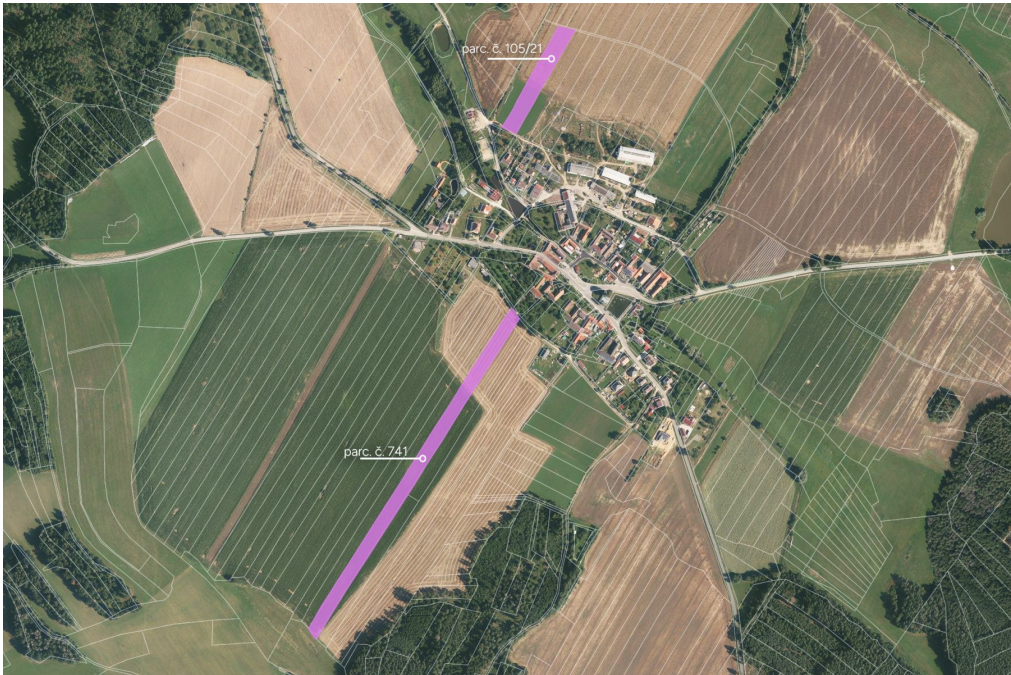

Mojepole^{CZ}

Prodej - Pozemky

číslo zakázky: 7608-6

Pozemek, komerční, prodej, Mysletice, Jihlava

58856, Mysletice

1 597 236 Kč
za nemovitost

Vyřizuje

Petr Šmigol

Tel.: +420 730701640

GSM: +420 730701640

E-mail:

smigol@mojepole.cz

Celková plocha: 19 259 m²

Druh pozemku: pro komerční výstavbu

POPIS NEMOVITOSTI: V obci Mysletice nabízím k prodeji dvě parcely, které leží ve stavebním území. Vzhledem k umístění parcel a kombinace plochy výrobní i bydlení se jedná o jedinečnou investiční nabídku. Věřím, že Vás zaujme a v případě dotazů mě neváhejte kontaktovat.

Parcela č. 105/21

- zapsaná na listu vlastnictví 221
- leží při severním okraji města
- prodej do výlučného vlastnictví
- celková výměra pozemku 5 483 m²
- zastavitelná část pozemku cca 2 370 m²
- využití pro objekty skladování, drobné výroby a služeb
- navazuje na zemědělský areál
- přístupnost z cesty

Parcela č. 741

- zapsaná na listu vlastnictví 221
- leží jižně od zástavby obce
- prodej do výlučného vlastnictví