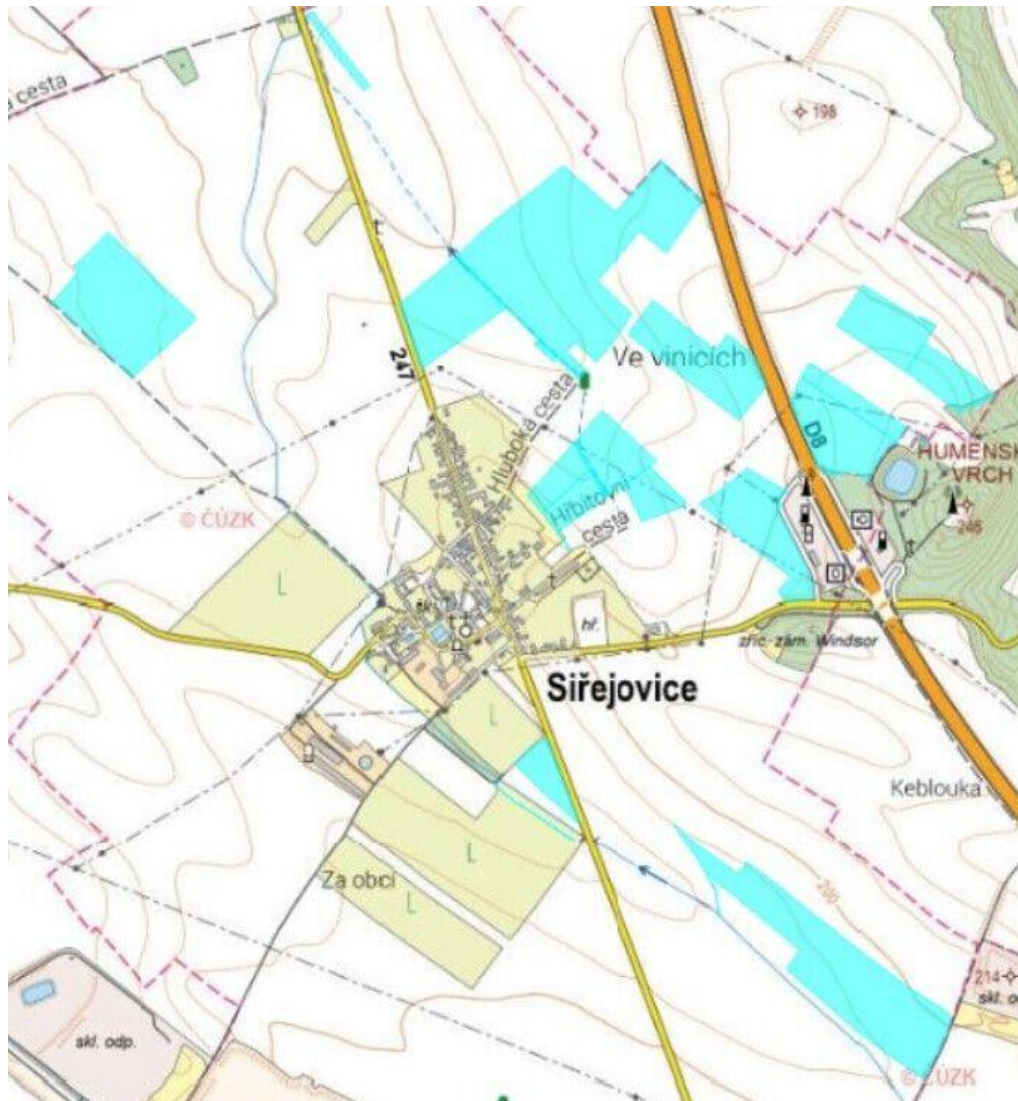

## Pronájem zemědělské půdy Siřejovice

41002, Siřejovice

**Neuvedeno**

za rok

Vyřizuje

**Ing. Hana Kroupová Dis**

**Tel.:** +420 417 637 555

**GSM:** +420 733756581

**E-mail:**

[Hana.Kroupova@jth.cz](mailto:Hana.Kroupova@jth.cz)

**Celková plocha:** 494 125 m<sup>2</sup>

**Druh pozemku:** zemědělská

**POPIS NEMOVITOSTI:** Nabízíme do pachtu zemědělskou půdu v k.ú. Siřejovice celkem 49,4125 ha. Pozemky jsou zapsány v katastru nemovitostí na LV 513.