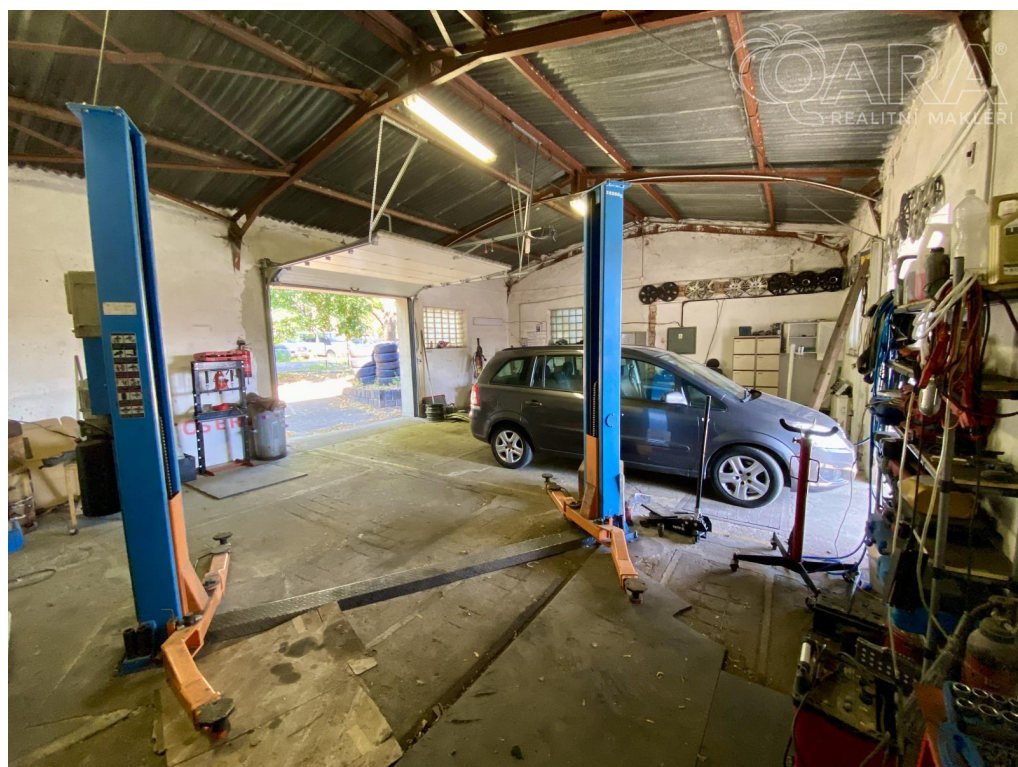

Autodílna, Pneuservis či výrobní nebo skladovací prostory na Brněnské ve Vyškově k pronájmu

Brněnská, 68201, Vyškov

35 000 Kč

za měsíc

+ zálohy na energie

Vyřizuje

Štěpán Šperka, DiS.

Tel.: +420 720314352

GSM: +420 720314352

E-mail:

stepan.sperka@qara.cz

Plocha kanceláří: 110 m²

Stav objektu: dobrý

Umístění objektu: centrum obce

Druh objektu: smíšená

Druh prostor: Výrobní

Topení: Lokální - tuhá paliva

POPIS NEMOVITOSTI: K dlouhodobému pronájmu nabízíme ve Vyškově prostory na ulici Brněnská vhodné k provozování Autoservisu, Pneuservisu, popřípadě jako jiné výrobní či skladovací prostory. Součástí pronájmu je i část pozemku kolem na případné parkování aut i kancelář, kuchyňka, záchod a sprcha. Vy nebo popřípadě i vaši zákazníci můžete využívat altán u kanceláře. Je možná rekonstrukce dle požadavků dlouhodobého nájemníka s účastí majitele. Měsíční nájemné je 35.000,- Kč + zálohy na energie. Provize RK je 43.000,- Kč včetně DPH. V případě zájmu o prohlídku nás neváhejte kontaktovat.