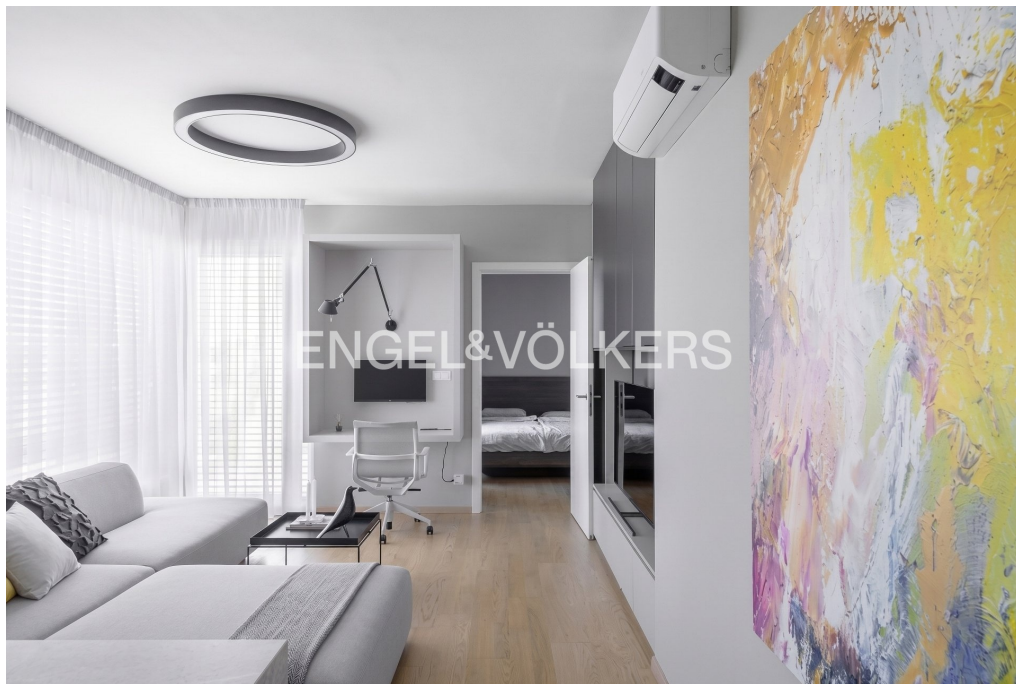

Designově kompletně zařízené 2+kk v rezidenci Sky Residence Bohdalec

U plynárny, 10100, Praha 10, Praha

33 500 Kč

za měsíc

Poplatky 5 500 Kč +
elektřina

Vyřizuje

**Ing. Karolína
Sommerová**

Tel.: +420 233 091 011

POPIS NEMOVITOSTI: Od 1.8.2026 je k dlouhodobému pronájmu připraven moderní, plně vybavený byt 2+kk o užitné ploše 61,5 m² v 8. NP novostavby v rezidenci Sky Residence Bohdalec.

Byt nabízí prostorný obývací pokoj s plně vybavenou kuchyní s vestavěnými spotřebiči. Z obývacího pokoje je přímý vstup na prostorný balkon. Součástí dispozice je ložnice s vestavěnou šatní skříní. Koupelna disponuje sprchovým koutem a toaletou. Druhá toaleta je oddělena. Samostatně se také nachází technická místnost s pračkou.