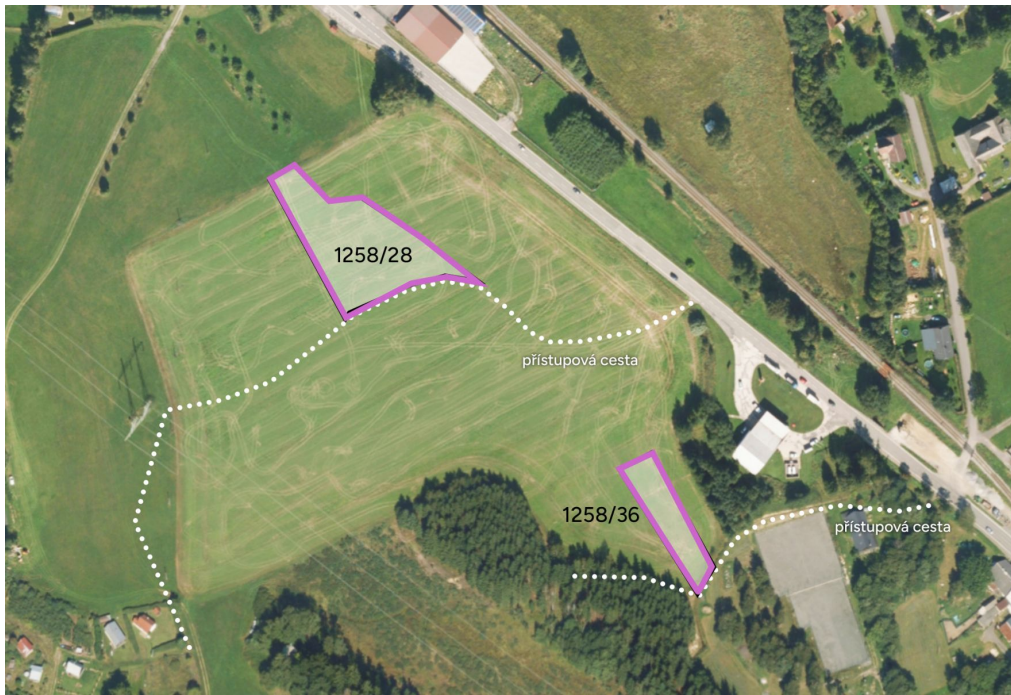

MojePole.cz

Prodej - Pozemky

číslo zakázky: 8245-4

Pozemek, komerční, prodej, Borová, Svitavy

56982, Borová

508 182 Kč
za nemovitost

Vyřizuje

Petr Šmigol

Tel.: +420 730701640

GSM: +420 730701640

E-mail:

smigol@mojepole.cz

Celková plocha: 4 941 m²

Druh pozemku: pro komerční výstavbu

POPIS NEMOVITOSTI: Přímo v obci Borová v okrese Svitavy prodávám dva pozemky určené pro výstavbu komerčních prostor. Jedná se o jedinečnou příležitost, neboť v této lokalitě se podobné pozemky vyskytují vzácně.

Přednosti pozemků

- vlastnictví nezatíženo podíly - plné rozhodování
- zajištěn přístup
- území je v rovině
- možnost využití pro realizaci vlastního záměru
- skvělé dopravní napojení silniční a železniční dopravou
- vystavět je možné například sklady, objekty výroby, technologická zařízení a související

Základní informace

- list vlastnictví 905
- parcelní čísla 1258/28 a 1258/36
- katastrální území Borová u Poličky
- celková výměra pozemků: 4 941 m²
- zastavitelná výměra: 4 754 m²