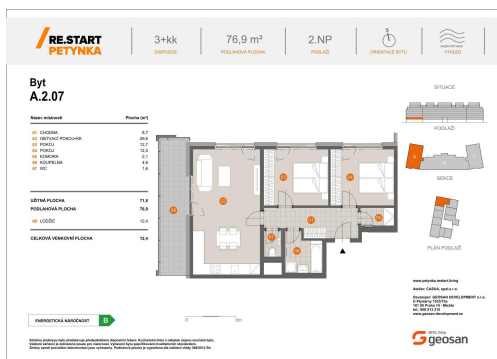

Novinka! Re. Start Petynka Byt 3+kk 76,9m², Lodžie 12,4m²

Na Petynce, Praha 6, Praha

11 931 416 Kč
za nemovitost

Vyřizuje

Tým prodejců GD

Tel.: 222 232 810

GSM: 800213215

E-mail:

obchod@geosan-development.cz

Dispozice bytu:	3+kk	Podlaží v domě:	2
Počet podlaží v domě:	9	Celková podlahová plocha:	77 m ²
Druh objektu:	skeletová	Stav objektu:	projekt
Vlastnictví:	osobní	Lodžie:	12 m ²
Topení:	Ústřední - dálkové	Energetická náročnost:	B - Velmi úsporná