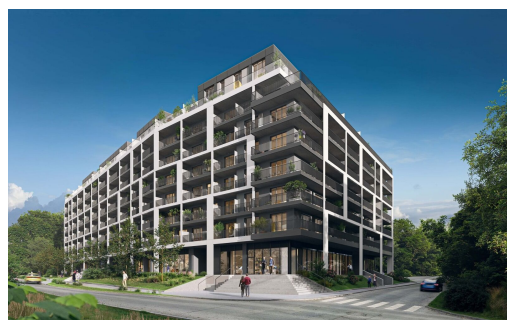

Vyřizuje

Tým prodejců GD

Tel.: 222 232 810

GSM: 800213215

E-mail:

obchod@geosan-development.cz

Dispozice bytu:	3+kk	Podlaží v domě:	2
Počet podlaží v domě:	9	Celková podlahová plocha:	77 m²
Druh objektu:	skeletová	Stav objektu:	projekt
Vlastnictví:	osobní	Lodžie:	12 m²
Topení:	Ústřední - dálkové	Energetická náročnost:	B - Velmi úsporná

POPIS NEMOVITOSTI: Prodej Zahájen!

Nový developerský projekt Re.Start Petynka v Praze 6 v bezprostřední blízkosti koupaliště Petynka.

Re.Start Petynka nabízí 283 bytů, od útulných jednopokojových 1+kk, ideálních pro jednotlivce nebo mladé páry, až po prostorné byty 3+kk.

Součástí projektu Re.Start Petynka bude také komerční parter s prostorem pro obchody a služby. Školy a školky, parky, sportovní možnosti, kino, divadlo, restaurace, kavárny... Všechno, co vás napadne, na dosah ruky. To je Praha 6.

Harmonogram výstavby:

- Předpoklad vydání stavebního povolení 4.Q/2024
- Předpoklad zahájení výstavby 1.Q/2025
- Předpokládané dokončení projektu 2.Q/2027
- Předpokládaný termín nastěhování 3.Q/2027

V našem obchodním centru Vám poskytneme veškeré podrobné informace o projektu včetně způsobu financování.