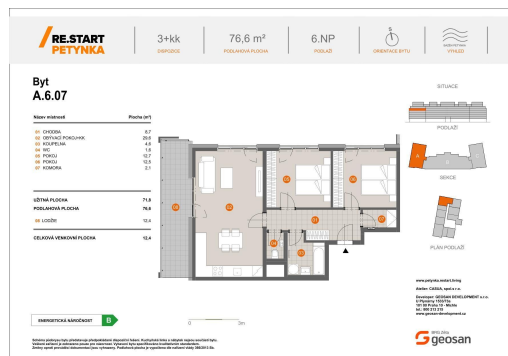

Re. Start Petynka Byt 3+kk 76,6m², Lodžie 12,4m²

Na Petynce, 16900, Praha 6, Praha

14 468 160 Kč
za nemovitost

Vyřizuje

Tým prodejců GD
Tel.: 222 232 810

GSM: 800213215

E-mail:
obchod@geosan-development.cz
Dispozice bytu: 3+kk

Počet podlaží v domě: 9

Druh objektu: skeletová

Vlastnictví: osobní

Topení: Ústřední - dálkové

Podlaží v domě: 6

Celková podlahová plocha: 77 m²
Stav objektu: projekt

Lodžie: 12 m²
Energetická náročnost: B - Velmi úsporná