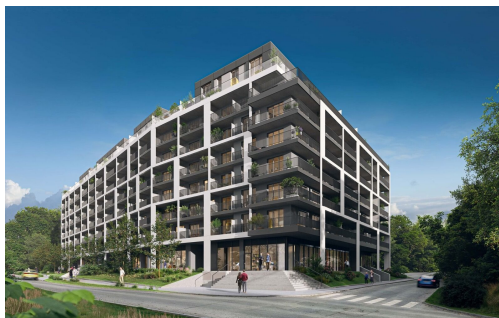

Re. Start Petynka Byt 3+kk 76,6m², Lodžie 12,4m²

Na Petynce, 16900, Praha 6, Praha

14 468 160 Kč
za nemovitost

Vyřizuje

Tým prodejců GD

Tel.: 222 232 810

GSM: 800213215

E-mail:

obchod@geosan-development.cz

Dispozice bytu: 3+kk

Počet podlaží v domě: 9

Druh objektu: skeletová

Vlastnictví: osobní

Topení: Ústřední - dálkové

Podlaží v domě: 6

Celková podlahová plocha: 77 m²

Stav objektu: projekt

Lodžie: 12 m²

Energetická náročnost: B - Velmi úsporná

POPIS NEMOVITOSTI: Stavba Zahájena !

Nový developerský projekt Re.Start Petynka v Praze 6 v bezprostřední blízkosti koupaliště Petynka.

Re.Start Petynka nabízí 283 bytů, od útulných jednopokojových 1+kk, ideálních pro jednotlivce nebo mladé páry, až po prostorné byty 3+kk.

Součástí projektu Re.Start Petynka bude také komerční parter s prostorem pro obchody a služby. Školy a školky, parky, sportovní možnosti, kino, divadlo, restaurace, kavárny... Všechno, co vás napadne, na dosah ruky. To je Praha 6.

Harmonogram výstavby:

- Stavební povolení vydáno.
- Stavba zahájena
- Předpokládané dokončení projektu 2.Q/2028
- Předpokládaný termín nastěhování 2.Q/2028

V našem obchodním centru Vám poskytneme veškeré podrobné informace o projektu včetně způsobu financování.