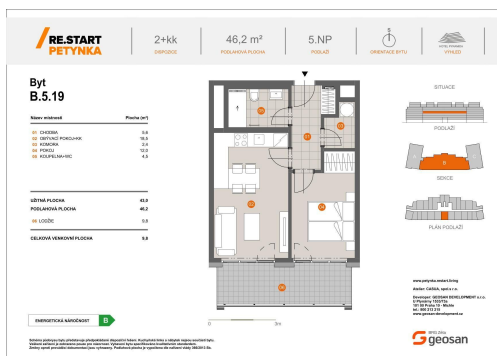

Re.Start Petynka Byt 2+kk 46,2m², Lodžie 9,8m²

Na Petynce, 16900, Praha 6, Praha

9 680 832 Kč
za nemovitost

Vyřizuje
Tým prodejců GD
Tel.: 222 232 810
GSM: 800213215
E-mail:
obchod@geosan-development.cz

Dispozice bytu:	2+kk	Podlaží v domě:	5
Počet podlaží v domě:	9	Celková podlahová plocha:	46 m ²
Druh objektu:	skeletová	Stav objektu:	projekt
Vlastnictví:	osobní	Lodžie:	10 m ²
Topení:	Ústřední - dálkové	Energetická náročnost:	B - Velmi úsporná

POPIS NEMOVITOSTI: Stavba Zahájena !

Nový developerský projekt Re.Start Petynka v Praze 6 v bezprostřední blízkosti koupaliště Petynka.

Re.Start Petynka nabízí 283 bytů, od útulných jednopokojových 1+kk, ideálních pro jednotlivce nebo mladé páry, až po prostorné byty 3+kk.