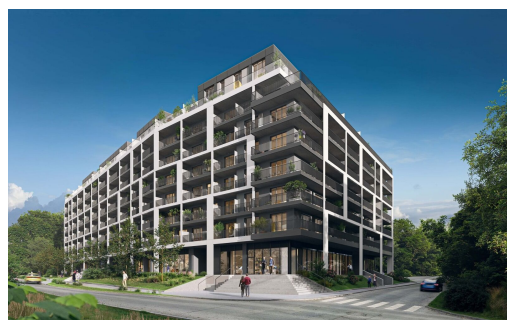

Re.Start Petynka Byt 2+kk 46,2m², Lodžie 9,8m²

Na Petynce, 16900, Praha 6, Praha

9 680 832 Kč
za nemovitost

Vyřizuje
Tým prodejců GD
Tel.: 222 232 810
GSM: 800213215
E-mail:
obchod@geosan-development.cz

Dispozice bytu:	2+kk	Podlaží v domě:	5
Počet podlaží v domě:	9	Celková podlahová plocha:	46 m ²
Druh objektu:	skeletová	Stav objektu:	projekt
Vlastnictví:	osobní	Lodžie:	10 m ²
Topení:	Ústřední - dálkové	Energetická náročnost:	B - Velmi úsporná

POPIS NEMOVITOSTI: Stavba Zahájena !

Nový developerský projekt Re.Start Petynka v Praze 6 v bezprostřední blízkosti koupaliště Petynka.

Re.Start Petynka nabízí 283 bytů, od útulných jednopokojových 1+kk, ideálních pro jednotlivce nebo mladé páry, až po prostorné byty 3+kk.