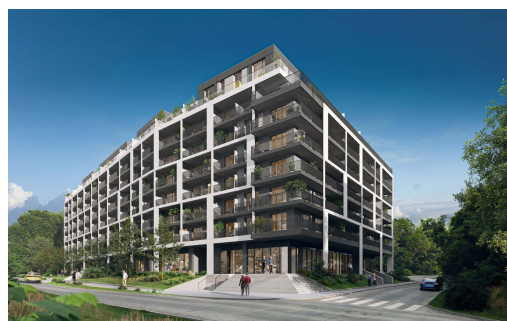

Re.Start Petynka Byt 1+kk 38,7m², Lodžie 4m²

Na Petynce, 16900, Praha 6, Praha

8 072 064 Kč
za nemovitost

Vyřizuje

Tým prodejců GD

Tel.: 222 232 810

GSM: 800213215

E-mail:

obchod@geosan-development.cz

Dispozice bytu:	1+kk	Podlaží v domě:	5
Počet podlaží v domě:	9	Celková podlahová plocha:	39 m²
Druh objektu:	skeletová	Stav objektu:	projekt
Vlastnictví:	osobní	Lodžie:	4 m²
Topení:	Ústřední - dálkové	Energetická náročnost:	B - Velmi úsporná

POPIS NEMOVITOSTI: Stavba Zahájena !

Nový developerský projekt Re.Start Petynka v Praze 6 v bezprostřední blízkosti koupaliště Petynka.

Re.Start Petynka nabízí 283 bytů, od útulných jednopokojových 1+kk, ideálních pro jednotlivce nebo mladé páry, až po prostorné byty 3+kk.

Součástí projektu Re.Start Petynka bude také komerční parter s prostorem pro obchody a služby. Školy a školky, parky, sportovní možnosti, kino, divadlo, restaurace, kavárny... Všechno, co vás napadne, na dosah ruky. To je Praha 6.

Harmonogram výstavby:

- Stavební povolení vydáno.
- Stavba zahájena
- Předpokládané dokončení projektu 2.Q/2028
- Předpokládaný termín nastěhování 2.Q/2028

V našem obchodním centru Vám poskytneme veškeré podrobné informace o projektu včetně způsobu financování.