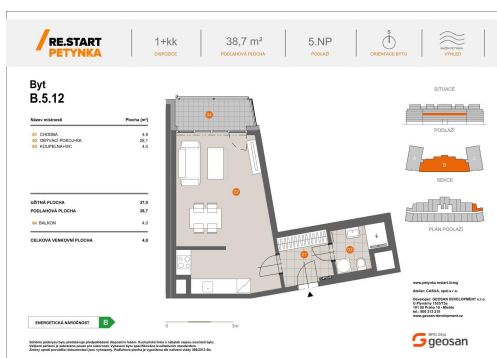

Re.Start Petynka Byt 1+kk 38,7m², Lodžie 4m²

Na Petynce, 16900, Praha 6, Praha

8 072 064 Kč
za nemovitost

Vyřizuje

Tým prodejců GD

Tel.: 222 232 810

GSM: 800213215

E-mail:

obchod@geosan-development.cz

Dispozice bytu:	1+kk	Podlaží v domě:	5
Počet podlaží v domě:	9	Celková podlahová plocha:	39 m ²
Druh objektu:	skeletová	Stav objektu:	projekt
Vlastnictví:	osobní	Lodžie:	4 m ²
Topení:	Ústřední - dálkové	Energetická náročnost:	B - Velmi úsporná