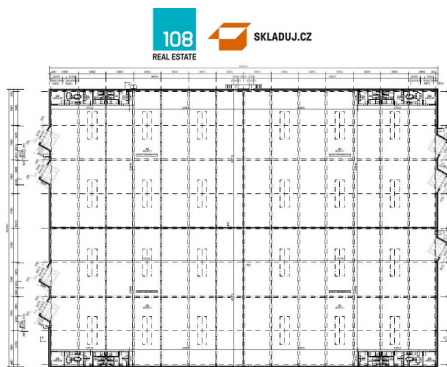

Industrial park Kožichovice, pronájem skladových prostor

Ždárského, 67401, Kožichovice

Neuvedeno

za m²/měsíc

dohodou, na vyžádání

Vyřizuje

108 REAL ESTATE-S

Tel.: +420 222 211 464

GSM: +420 774 881 774

E-mail:

skladuj@skladuj.cz

Celková plocha: 1200 m²

Druh objektu: skeletová

Účel budovy: Sklad

Energetická náročnost: G - Mimořádně nevhodná

Počet podlaží: 1

Stav objektu: velmi dobrý

Ostatní: Garáž; Parkoviště

POPIS NEMOVITOSTI: Na základě přímého pověření majitele (neplatíte provizi) vám nabízíme pronájem skladových a výrobních prostor.

Specifikace:

- hydraulické rampy
- přímé vjezdy
- sprinklery
- světlá výška 12 m
- nosnost podlah 5 t/m²
- rastr sloupů 12 x 24
- možnost administrativních a sociálních vestavek dle požadavků nájemce

Dostupné od Q1/2026.