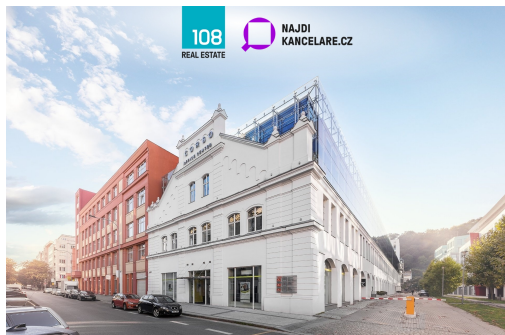

Corso Karlín, Křižíkova, Praha 8 - Karlín

Křižíkova, 18600, Praha 8, Praha

18 EUR
za m²/měsíc

Servisní poplatky
170,-/m²/měsíčně + dph

Vyřizuje

Martina Nielsen

Tel.: +420 222 211 464

GSM: +420 601 371 670

E-mail:

martina.nielsen@108realestate.cz

Plocha kanceláří: 546 m²

Stav objektu: velmi dobrý

Ostatní: Garáž; Parkoviště

Druh objektu: skeletová

Druh prostor: Kanceláře

Energetická náročnost: G - Mimořádně
nehospodárná

POPIS NEMOVITOSTI: Nabízíme pronájem kanceláří v moderně zrekonstruované kancelářské budově Corso Karlín zahrnující 9 420m² kancelářských ploch třídy A.

CORSO Karlín je bývalá průmyslová hala zvaná "plechárna", kterou architekti Ricardo Bofill Levi a Jean Pierre Carniaux přeměnili na moderní účelnou kancelářskou budovu. Kancelář k pronájmu se nachází v centru části Karlína, Praha 8, přibližně 2 min. pěšky od metra Křižíkova, žlutá linka B, a tramvajové zastávky. Vyhledávaná lokalita Karlína nabízí nájemcům široký výběr služeb v okolí.

K dispozici:

plocha:

2.NP - 416 m², ihned

4.NP - 546 m², ihned

Specifikace

- flexibilní členění prostoru
- podhledy se zabudovaným osvětlením
- 123 parkovacích stání
- 4 podlaží

Lokalita

- stanice metra Křižkova
- 10 min. od centra Prahy
- skvělá občanská vybavenost centra Karlína