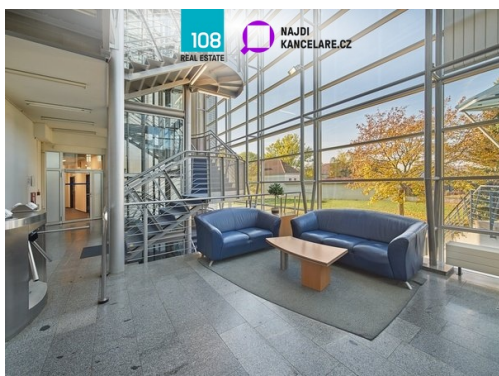

Administrativní budova Třebohostická, Novostrašnická, Praha 10 - Strašnice

Třebohostická, 10000, Praha 10, Praha

170 Kč
za m²/měsíc

Vyřizuje

Martina Nielsen

Tel.: +420 222 211 464

GSM: +420 601 371 670

E-mail:

martina.nielsen@108realestate.cz

Plocha kanceláří: 628 m²

Stav objektu: velmi dobrý

Ostatní: Garáž; Parkoviště

Druh objektu: skeletová

Druh prostor: Kanceláře

Energetická náročnost: G - Mimořádně nevhodná

POPIS NEMOVITOSTI: Nabízíme pronájem moderních kanceláří v Praze Staršnicích. Administrativní budova Třebohostická je designová stavba s kancelářskými prostory k pronájmu je situovaná v ulici Třebohostická na Praze 10 ve Strašnicích. Komplex se skládá ze dvou propojených budov a jedné samostatné dvoupodlažní budovy.

Specifikace

- Propojovacím článkem hlavních administrativních budov je tubus, který slouží jako samostatný přístup do kancelářských prostor.
- Objekt má k dispozici zahradu a relaxační zónu na střeše
- Kanceláře jsou vybaveny jednotkami pro chlazení, otevíratelnými okny
- Stropy jsou vybaveny kazetovými podhledy
- Možnost stravování v kantýně a jídelně s vlastní kuchyní v areálu
- K budově je možnost pronajmout parkovací místa na venkovním parkovišti v areálu