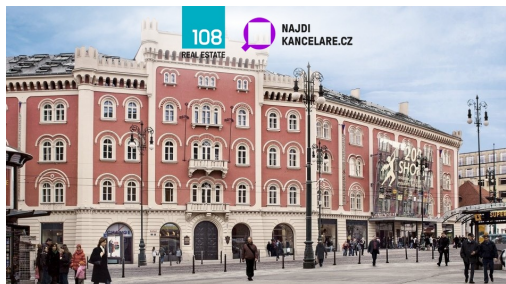

Palladium Offices, Na Poříčí, Praha 1 - Nové Město

Na Poříčí, 11000, Praha 1, Praha

24 EUR
za m²/měsíc
na vyžádání

Vyřizuje

Martina Nielsen

Tel.: +420 222 211 464

GSM: +420 601 371 670

E-mail:

martina.nielsen@108realestate.cz

Plocha kanceláří: 1722 m²

Stav objektu: velmi dobrý

Ostatní: Garáž; Parkoviště

Druh objektu: skeletová

Druh prostor: Kanceláře

Energetická náročnost: G - Mimořádně nehospodárná

POPIS NEMOVITOSTI: Nabízíme pronájem kanceláří v Praze. Projekt Palladium Offices nabízí reprezentativní kanceláře v samém centru města o celkové pronajimatelné ploše 19 500m².

K dispozici:

3. patro : 1722 m² +terasy, lze sloučit s jednotkou 659m²

3. patro : 659 m² + terasa, lze sloučit s jednotkou 1722m²

Specifikace

- díky prosklené fasádě si užijete dostatek světla, s výhledem na Staré Město a Letenský park budete mít na terase Prahu jako na dlani.

- dbáme na bezpečnost, proto jsou v kancelářích umístěny detektory kouře a sprinklery a také moderní systém kontroly přístupu do budovy.

- zdvojené podlahy zajišťují snadnou instalaci rozvodů a díky čtyřtrubkovému systému klimatizace, otevíratelným oknům nebo individuálně nastavitelné teplotě si oddychnete v parných dnech.

- dále jsme zajistili fan-coily vestavěné do podhledů, automatické venkovní rolety, moderní telekomunikační systémy včetně optické kabeláže, zdroje nepřetržitého napájení (UPS) a vysoce kvalitní koberce ve čtvercích.

- pro řidiče jsou k dispozici garáže s 900 místy.