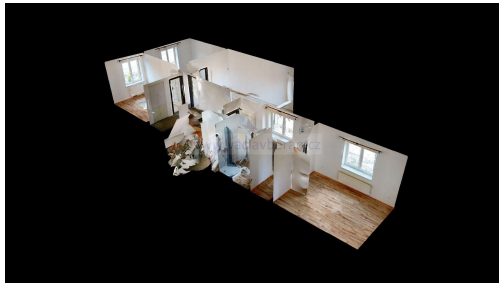

Pronájem 4+kk, 87m², Česká Třebová - J. Pácla 171

J. Pácla, 56002, Česká Třebová

13 500 Kč

za měsíc

Nájemné 13 500,- Kč + voda, elektrika a plyn, kauce 27 000,- Kč, Provize 13.000,- Kč.

Vyřizuje

Ing. Václav Beran

Tel.: +420 776 773 380

GSM: +420 776 773 380

E-mail:

vaclav.beran@reality-bv.cz

Dispozice bytu:	4+kk	Podlaží v domě:	2
Počet podlaží v domě:	2	Celková podlahová plocha:	87 m²
Druh objektu:	cihlová	Stav objektu:	velmi dobrý
Vlastnictví:	osobní	Doprava:	vlak; silnice; MHD; autobus
Elektrina:	Elektro - 230 V	Telekomunikace:	Internet
Plyn:	Plynovod	Topení:	Ústřední - plynové
Odpad:	Kanalizace	Ostatní rozvody:	Kabelová televize
Energetická náročnost:	G - Mimořádně nehospodárná		

POPIS NEMOVITOSTI: Nabízíme k pronájmu byt 4+kk o podlahové ploše 87m², který se nachází v 2. NP rodinného domu v České Třebové - J. Pácla 171. Byt je po rekonstrukci, plastová okna, kuchyňská linka včetně trouby, varné desky, nová koupelna. Topení a teplá voda plynovým kotlem Baxi. Byt se nachází v místě s výbornou občanskou vybaveností: Tesco, Lidl kaufland, mateřská školka, základní škola, plavecký bazén, restaurace, nádraží. Domácí zvířata: dohodou, Kuřáci: Dohodou, Energetická třída G Nájemné 13500,- Kč + voda, elektrika a plyn, kauce 27 000,- Kč. Byt je volný ihned po podpisu nájemní smlouvy. Provize realitní kanceláře 13.000,- Kč.