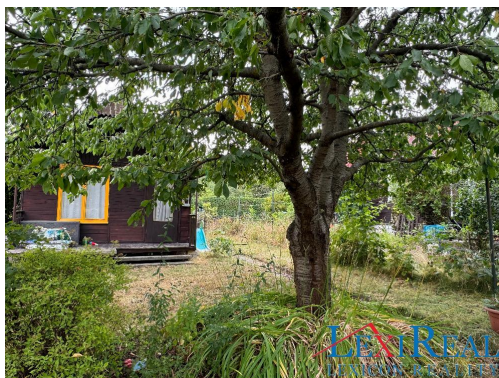

Prodej chaty s pozemkem 300 m². Zbraslav - Baně

Strnady, 15600, Praha-Zbraslav, Praha

1 370 000 Kč
za nemovitost

Vyřizuje

Vojtěch Moravec

Tel.: +420 774322696

GSM: +420 774322696

E-mail:

moravec@lexireal.cz

Zastavěná plocha:	24 m²	Užitná plocha:	24 m²
Plocha parcely:	300 m²	Druh objektu:	dřevěná
Stav objektu:	dobrý	Počet podlaží v objektu:	1
Umístění objektu:	klidná část obce	Doprava:	silnice; MHD
Elektřina:	Elektro - 230 V	Voda:	Místní zdroj vody

POPIS NEMOVITOSTI: Dovolujeme si vám nabídnout rekreační chatu v zahrádkářské oblasti Zbraslav Na Baních. Chata se nachází v klidné lokalitě s výbornou dostupností hromadné dopravy. Chata je připravena k okamžitému užívání i pro méně zkušené zahrádkáře. Jedná se o podsklepenou chatu na pronajatém pozemku 300m² (roční poplatek okolo 7.400,-Kč záleží na spotřebě). Na pozemek je zavedena užitková voda (cca březem až říjen podle počasí), v chatě je elektřina. Koupelna a WC je ve společných prostorách kolonie. V kolonii lze načepovat pitnou vodu u hlavní brány. Chata se prodává vybavená lednicí, mikrovlnná trouba, kuchyňský kout, gauč, venkovní posezení.