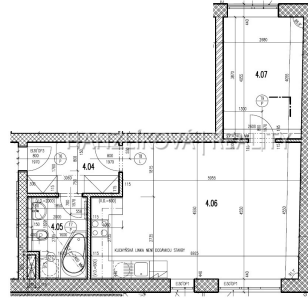

Pronájem bytu 2+kk (č.108), novostavba, Klavíkova ul.

Klavíkova, České Budějovice

13 000 Kč

za měsíc

+ energie (2.300,-) +
přepis elektřiny na
nájemníka + kauce

Vyřizuje

Lenka Michalová
(Klimesová)

Tel.: +420 777 814 103

GSM: +420 606 772 414

E-mail:

lenka.klimesova@hanzlikovareality.cz

Dispozice bytu:	2+kk	Podlaží v domě:	4
Počet podlaží v domě:	5	Celková podlahová plocha:	51 m²
Druh objektu:	cihlová	Stav objektu:	novostavba
Vlastnictví:	osobní	Umístění objektu:	centrum obce
Elektřina:	Elektro - 230 V	Voda:	Vodovod
Topení:	Ústřední - dálkové	Odpad:	Kanalizace
Energetická náročnost:	B - Velmi úsporná		

POPIS NEMOVITOSTI: Nabízíme k pronájmu byt 2+kk (č. 108), který se nachází ve 4.NP novostavby bytového domu v atraktivní části centra města, a to v Klavíkově ulici. Byt o výměře 50,8 m² se skládá z: chodby, koupelny s rohovou vanou, umyvadlem, vestavěným zrcadlem a toaletou, obývacího pokoje s kuchyňským koutem a ložnice. Byt je kromě kuchyňské linky se spotřebiči (myčka, sklokeramická varná deska, trouba, digestoř, mikrovlnná trouba, vestavěná lednice s mrazákem) nezařízený, k bytu náleží sklep o velikosti 1,51 m². Velice pěkná lokalita, cca 5 min chůze do centra města, cca 50 metrů cyklostezka, veškerá občanská vybavenost v místě. V domě je výtah. Uvedená cena nezahrnuje poplatky. Byt bude k dispozici od 1.8.2026.