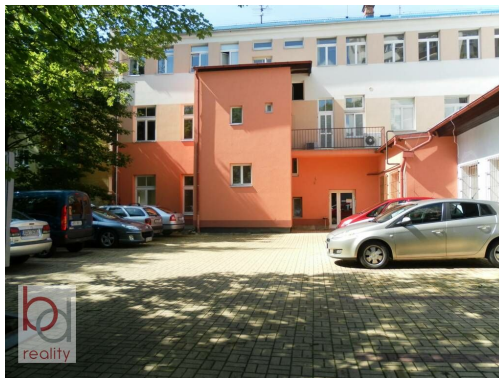

Pronájem kanceláře nedaleko centra Českých Budějovic

Kubatova, České Budějovice

2 949 Kč

za měsíc

+1660,-Kč energie

Vyřizuje

Bohdana Divišová

Tel.: 602 174 000

GSM: 602174000

E-mail:

divisova@bdreality.cz

Plocha kanceláří:	22 m ²	Druh objektu:	cihlová
Stav objektu:	velmi dobrý	Druh prostor:	Kanceláře
Umístění objektu:	centrum obce	Doprava:	silnice; MHD; autobus
Komunikace:	asfaltová	Elektrina:	Elektro - 230 V
Voda:	Voda - dálkový vodovod	Telekomunikace:	Internet
Plyn:	Plynovod	Topení:	Ústřední - plynové
Odpad:	Kanalizace	Energetická náročnost:	E - Nehospodárná

POPIS NEMOVITOSTI: Nabízíme k pronájmu kancelářské prostory s parkováním v centru Českých Budějovic. Nabízíme k pronájmu kancelář v zrekonstruované administrativní budově v Kubatově ulici v Českých Budějovicích. V přízemí je vstupní hala s recepcí, schodiště a vstup ke kancelářím. Parkování je zajištěno v zadním traktu domu - oplocené parkoviště se vstupem do budovy. V budově jsou nové el. rozvody, telefonní a počítačové sítě, domácí telefon, kamerový systém, docházková vzdálenost do centra cca 900m. K dispozici jsou jednotlivé kanceláře ve 2.NP o výměřích 21,50m², 13,60m², 10,10m², 17,20m², 25,50m², 18,40m², 14,60m² a propojené kanceláře o výměře: 18,9m² a 12,6m². Cena služeb a energií je 890,-Kč/ m²/rok. V ceně služeb je dodávka tepla, el. energie, vodné a stočné, úklid