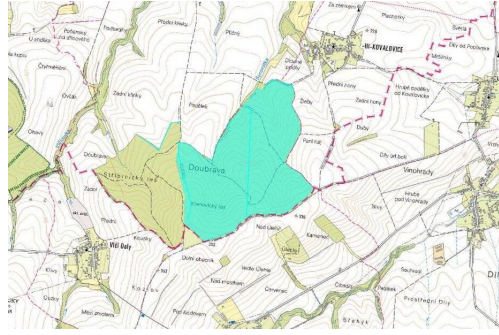

Prodej podílu na lesních pozemcích o celkové ploše 128 ha

75201, Křenovice

Neuvedeno
za nemovitost

info v RK

Vyřizuje

Tomáš Andrlé

Tel.: 777286044

GSM: 777 286 044

E-mail: tandrlé@volny.cz

Celková plocha: 1 280 000 m²

Druh pozemku: les

POPIS NEMOVITOSTI: Prodáme podíl ve velikosti 132/5000 na lesních pozemcích o celkové ploše 128 hektarů. Podíl odpovídá velikosti pozemku o zhruba 33.000 m² Prodáme podíl ve velikosti 132/5000 na lesních pozemcích o celkové ploše 128 hektarů. Podíl odpovídá velikosti pozemku o zhruba 33.000 m²