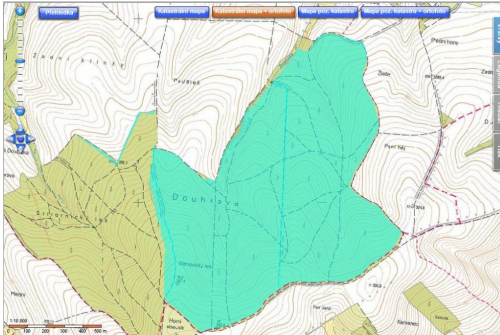

Prodej podílu na lesních pozemcích o celkové ploše 128 ha

75201, Křenovice

Neuvedeno
za nemovitost

info v RK

Vyřizuje

Tomáš Andrlé

Tel.: 777286044

GSM: 777 286 044

E-mail: tandrlé@volny.cz

Celková plocha: 1 280 000 m²

Druh pozemku: les

POPIS NEMOVITOSTI: Prodáme podíl ve velikosti 132/5000 na lesních pozemcích o celkové ploše 128 hektarů. Podíl odpovídá velikosti pozemku o zhruba 33.000 m² Prodáme podíl ve velikosti 132/5000 na lesních pozemcích o celkové ploše 128 hektarů. Podíl odpovídá velikosti pozemku o zhruba 33.000 m²