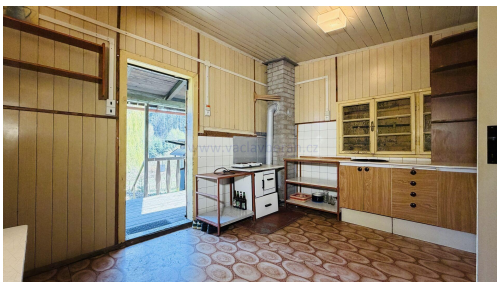

Chata 2+1, 47m², kolna 21m², zahrada 379m², Řetová č.e. 1, Mandl 56141, Řetová

990 000 Kč

za nemovitost

Cena je včetně provize a služeb realitní kanceláře

Vyřizuje

Ing. Václav Beran

Tel.: +420 776 773 380

GSM: +420 776 773 380

E-mail:

vaclav.beran@reality-bv.cz

Celková plocha:	47 m²	Zastavěná plocha:	47 m²
Užitná plocha:	47 m²	Plocha parcely:	465 m²
Druh objektu:	dřevěná	Stav objektu:	před rekonstrukcí
Počet podlaží v objektu:	1	Umístění objektu:	centrum obce
Elektřina:	Elektro - 230 V	Topení:	Lokální - tuhá paliva

POPIS NEMOVITOSTI: Nabízíme k prodeji chatu o velikosti 2+1, 47m², s terasou v chatové oblasti na Mandlu Řetová č.e. 1. Chata je postavena cca v roce 1960, konstrukce je dřevostavba, střecha lepenka. Voda přivedena do sloupku vedle chaty dle fotografie a je k dispozici jaro-léto -podzim. Je možnost vodovodní přípojky s celoroční dodávkou vody, realizace je náklady kupujícího. WC je v kolně do jímky cca 0,7 m³. Elektrika je 220/380V. Tato nemovitost je ideální volbou pro ty, kteří hledají klidné místo k odpočinku a relaxaci v přírodě. K chatě náleží kolna 21m² a zahrada o rozloze 379m².

Přístup je po zpevněné cestě. Topení kamny na tuhá paliva.

Podezdívka chaty pod vstupní terasou je popraskaná a je vhodná její rekonstrukce.

Chata je k dispozici za 7 dní po podpisu kupní smlouvy. Podívejte se prosím na 3D sken nemovitosti, získáte tak detailní přehled ohledně nemovitosti, v modelu lze měřit a procházet nemovitost po jednotlivých bodech. Díky tomu máte lepší představu o prostoru.