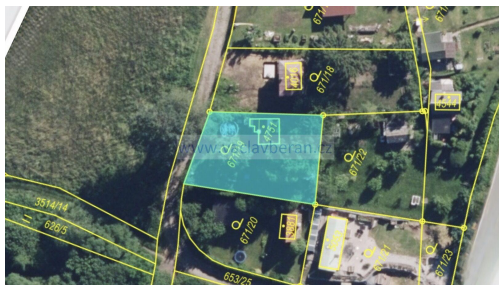

Chata 2+1, 25m², altán, skleník, zahrada 390m², Česká Třebová Hliníky č.e.907

56002, Česká Třebová

1 369 000 Kč

za nemovitost

Cena je včetně provize a služeb RK

Vyřizuje

Ing. Václav Beran

Tel.: +420 776 773 380

GSM: +420 776 773 380

E-mail:

vaclav.beran@reality-bv.cz

Celková plocha:	40 m²	Zastavěná plocha:	25 m²
Užitná plocha:	40 m²	Plocha parcely:	390 m²
Druh objektu:	dřevěná	Stav objektu:	velmi dobrý
Počet podlaží v objektu:	2	Umístění objektu:	okraj obce
Elektrina:	Elektro - 230 V	Voda:	Místní zdroj vody; Vodovod

POPIS NEMOVITOSTI: Nabízíme k prodeji chatu o velikosti 2+1, o zastavěné ploše 25m², s terasou, altánem a skleníkem v chatové oblasti Hliníky v České Třebové č.e. 907.

Chata je v pěkně udržovaném stavu, součástí prodeje je vybavení dle fotografií: kuchyňská linka, mikrovlnná trouba, nábytek v kuchyni, sekačka, konstrukce bazénu, skleník cca 4,5m x 2,5m. K venkovnímu posezení altán včetně stolu a 4 dřevěných polohovatelných křesel.

Voda je přivedena do chaty a je k dispozici jaro-léto -podzim. Elektrika je také přivedena do chaty.

Tato nemovitost je ideální volbou pro ty, kteří hledají klidné místo k odpočinku a relaxaci v přírodě a příležitostnému zahradničení. K chatě náleží dílna cca 9m² z, které lze vybudovat koupelnu, WC suché. K chatě náleží zahrada o rozloze 390m².

Přístup je po zpevněné cestě v majetku města Česká Třebová. Topení kamny na tuhá paliva.

Dostupnost k chatě je možnost autobusem z nádraží Česká Třebová zastávka autobusu je cca 300 m od chaty. Chata je v pěkném prostředí kousek od lesa a cyklostezek.

Chata je k dispozici za 10 dní po uhrazení kupní ceny. Podívejte se prosím na 3D sken nemovitosti, získáte tak detailní přehled ohledně nemovitosti, v modelu lze měřit a procházet nemovitost po jednotlivých bodech. Díky tomu máte lepší představu o prostoru.