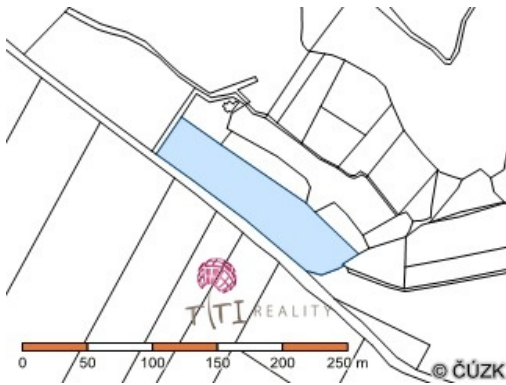

Prodej, Pozemky - zahrady, 7974 m²

27724, Vysoká

210 Kč
za m²

Vyřizuje

Jitka Raschelova

Tel.: +420224281209

GSM: +420602946078

E-mail:

jitka@titi-reality.cz

Celková plocha: 7 974 m²

Umístění objektu: okraj obce

Druh pozemku: zahrada

Doprava: dálnice; silnice; autobus

POPIS NEMOVITOSTI: Nabízíme na hraně Kokořínského dolu, 1,2 km od hráze Harasovského jezera, k prodeji zahrady o výměře 1265m² a 640m², další pozemek o výměře 6069m² orná půda. Vše celkem 7974m².