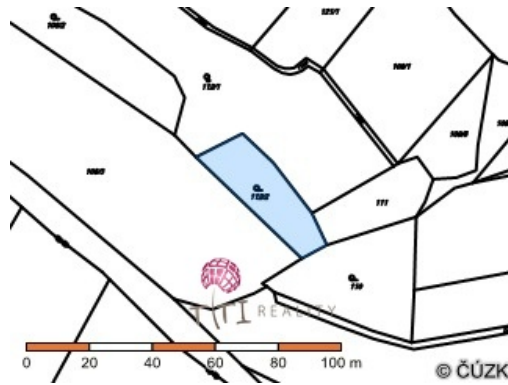

Prodej, Pozemky - zahrady, 7974 m²

27724, Vysoká

210 Kč
za m²

Vyřizuje

Jitka Raschelova

Tel.: +420224281209

GSM: +420602946078

E-mail:

jitka@titi-reality.cz

Celková plocha: 7 974 m²

Umístění objektu: okraj obce

Druh pozemku: zahrada

Doprava: dálnice; silnice; autobus

POPIS NEMOVITOSTI: Nabízíme na hraně Kokořínského dolu, 1,2 km od hráze Harasovského jezera, k prodeji zahrady o výměře 1265m² a 640m², další pozemek o výměře 6069m² orná půda. Vše celkem 7974m².