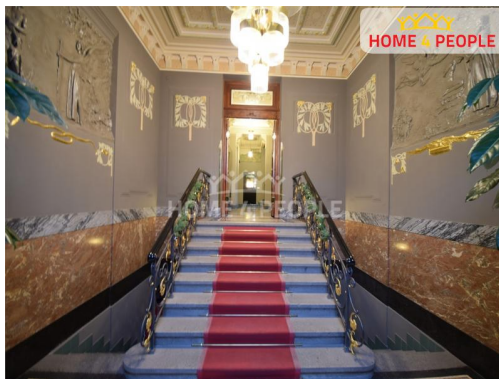

Pronájem garážového stání, Praha 5, Janáčkovo nábřeží

Janáčkovo nábřeží, 15000, Praha 5, Praha

5 000 Kč
za měsíc

Vyřizuje

Mgr. Jolana Sittinger

Tel.: 734 222 111

GSM: 608 311 448

E-mail:

sittinger@home4people.cz

Počet podlaží v domě:

Stav objektu:

po rekonstrukci

Druh objektu:

cihlová

Energetická náročnost:

E - Nehospodárná

POPIS NEMOVITOSTI: Zprostředkujeme Vám dlouhodobý pronájem garážového stání - parkovací systém zakladače - v luxusní rezidenci, v neatraktivnější části Prahy, Janáčkovo nábřeží, na levém břehu Vltavy. Dům je po celkové rekonstrukci. V domě je recepce 24 hodin a bezpečnostní kamerový systém. Přímo u rezidence se nachází parčík, za kterého se dostanete na Dětský ostrov. Levý břeh Vltavy v prostoru mezi mosty Palackého a Legií spolu s částmi Starého Města a Malé Strany se vyskytují na prvních příčkách seznamu těch nejžádanějších rezidenčních adres tohoto historického města. Rezidence, která pronájem garážového stání nabízí, byla vyhlášena jako nejlepší realita roku 2013. Možnost dvou garážových stání od 1.1.2025. Cena pronájmu za jedno garážové stání je 6 050,-Kč včetně DPH + 2.140,-Kč poplatky měsíčně.

Míry parkovacího stání: šířka 2,15 m, výška 1,9 m, délka 5,20 m, váha 2,5 t Ev. číslo: 24652.