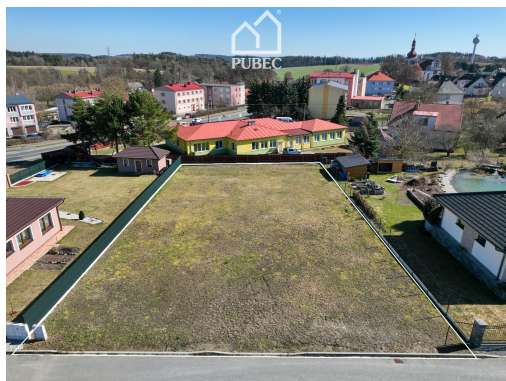

Stavební pozemek pro RD v Úněšově

33038, Úněšov

3 660 000 Kč
za nemovitost

Vyřizuje
Zdeněk Helma
Tel.: 734202600
GSM: +420 734 754 067
E-mail: helma@pubec.cz

Celková plocha: 1 220 m²

Druh pozemku: pro bydlení

POPIS NEMOVITOSTI: Nabízíme výjimečný stavební pozemek o velikosti 1.220 m² na krásném místě v Úněšově na severním Plzeňsku.

Jedná se o kompletně zasíťovaný pozemek, připravený ihned k výstavbě vašeho budoucího domova.

Pozemek se nachází v klidné části obce, ideální pro rodinné bydlení. Doslova za plotem se nachází mateřská škola, což je obrovskou výhodou zejména pro rodinu s malými dětmi.

Výhody pozemku

- rovinatý a výborně využitelný tvar
- dobrá občanská vybavenost v obci
- krásné okolí - příroda, klid a dostatek soukromí
- možnost okamžité výstavby
- perfektní dopravní spojení do Plzně