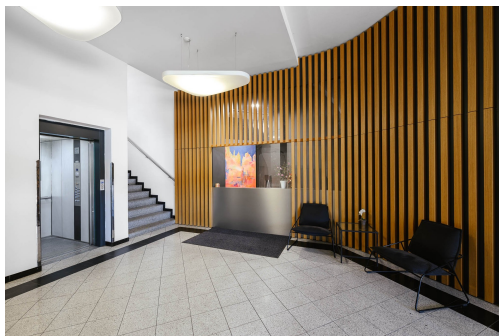

Pronájem kanceláře 18 m², Praha - Vysočany

Sokolovská, 19000, Praha 8, Praha

8 100 Kč

za měsíc

Neplatíte provizi. Plus služby 130,- Kč/m²

Vyřizuje

Helena Hyánková

Tel.: 221 088 111

GSM: +420 605 083 611

E-mail: pronajem@psn.cz

Plocha kanceláří: 18 m²

Stav objektu: velmi dobrý

Energetická náročnost: G - Mimořádně nehospodárná

Druh objektu: cihlová

Druh prostor: Kanceláře

POPIS NEMOVITOSTI: K pronájmu nabízíme kancelářský prostor o výměře 18 m² v administrativním objektu na adrese Sokolovská, Praha 9. Parkování je možné v obchodním centru Galerie Fenix, které se nachází v těsné blízkosti.

Budova se nachází v oblasti Prahy 9, která v posledních letech prochází výrazným rozvojem a postupně se proměňuje v etablovanou kancelářskou a podnikatelskou lokalitu. V okolí sídlí řada firem a služeb, které vytvářejí přirozené pracovní prostředí.

Dopravní dostupnost zajišťuje metro B Vysočanská, tramvajová zastávka Nádraží Vysočany a vlaková stanice Praha Vysočany v docházkové vzdálenosti od budovy. Lokalita zároveň nabízí dobré napojení na hlavní městské komunikace.

V bezprostředním okolí se nachází základní občanská vybavenost včetně restaurací, obchodů a dalších služeb.