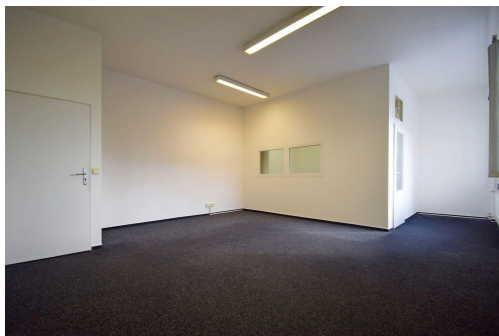

2 kanceláře 46 m² v administrativní budově na okraji Prahy

Pražská, 25066, Zdiby

9 660 Kč

za měsíc

+ služby 5.060 Kč - vše bez DPH

Vyřizuje

Jan Schicker

Tel.: 222 253 727

GSM: 603 279 262

E-mail:

schicker@zitareality.cz

Plocha kanceláří:	46 m²	Druh objektu:	cihlová
Stav objektu:	dobrý	Druh prostor:	Kanceláře
Umístění objektu:	okraj obce	Doprava:	dálnice; silnice; MHD; autobus
Komunikace:	asfaltová	Elektrina:	Elektro - 230 V
Voda:	Vodovod	Telekomunikace:	Telefon; Internet
Plyn:	Plynovod	Topení:	Ústřední - plynové
Odpad:	Kanalizace	Ostatní rozvody:	Kabelové rozvody
Energetická náročnost:	E - Nehospodárná		

POPIS NEMOVITOSTI: 2 kanceláře s možností úpravy na jednu prostornou místnost (46 m² + společné příslušenství 12 m²) v 2.NP administrativní budovy bývalého areálu Celního úřadu. V místnosti jsou zátěžové koberce, počítačové rozvody, zářivkové osvětlení. WC u vstupu do kanceláří jsou společné s další kanceláří. Přimo v objektu se nachází výborná restaurace. Parkování na parkovišti přímo před budovou. Volné ihned.