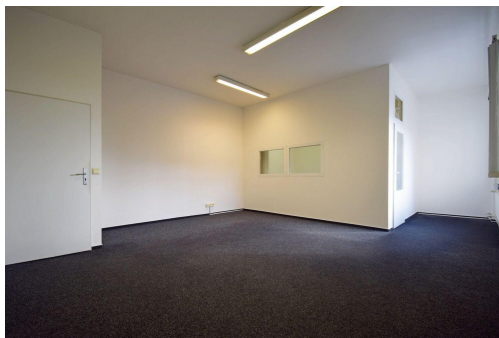

2 kanceláře 46 m² v administrativní budově na okraji Prahy

Pražská, 25066, Zdiby

9 660 Kč

za měsíc

+ služby 5.060 Kč - vše bez DPH

Vyřizuje

Jan Schicker

Tel.: 222 253 727

GSM: 603 279 262

E-mail:

schicker@zitareality.cz

Plocha kanceláří:	46 m²	Druh objektu:	cihlová
Stav objektu:	dobrý	Druh prostor:	Kanceláře
Umístění objektu:	okraj obce	Doprava:	dálnice; silnice; MHD; autobus
Komunikace:	asfaltová	Elektrina:	Elektro - 230 V
Voda:	Vodovod	Telekomunikace:	Telefon; Internet
Plyn:	Plynovod	Odpad:	Kanalizace
Ostatní rozvody:	Kabelové rozvody	Energetická náročnost:	E - Nehospodárná

POPIS NEMOVITOSTI: 2 kanceláře s možností úpravy na jednu prostornou místnost (46 m² + společné příslušenství 12 m²) v 2.NP administrativní budovy bývalého areálu Celního úřadu. V místnosti jsou zátěžové koberce, počítačové rozvody, zářivkové osvětlení. WC u vstupu do kanceláří jsou společné s další kanceláří. Přimo v objektu se nachází výborná restaurace. Parkování na parkovišti přímo před budovou. Volné ihned.