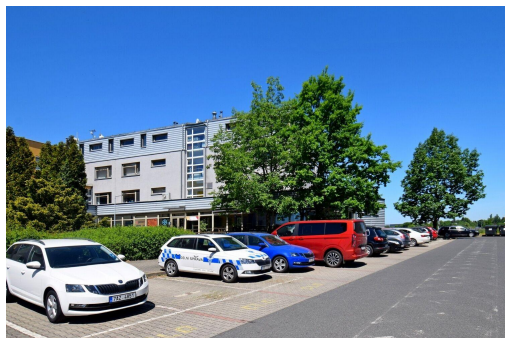

2 kanceláře 46 m² v administrativní budově na okraji Prahy

Pražská, 25066, Zdiby

9 660 Kč

za měsíc

+ služby 5.060 Kč - vše bez DPH

Vyřizuje

Jan Schicker

Tel.: 222 253 727

GSM: 603 279 262

E-mail:

schicker@zitareality.cz

Plocha kanceláří:	46 m ²	Druh objektu:	cihlová
Stav objektu:	dobrý	Druh prostor:	Kanceláře
Umístění objektu:	okraj obce	Doprava:	dálnice; silnice; MHD; autobus
Komunikace:	asfaltová	Elektrina:	Elektro - 230 V
Voda:	Vodovod	Telekomunikace:	Telefon; Internet
Plyn:	Plynovod	Odpad:	Kanalizace
Ostatní rozvody:	Kabelové rozvody	Energetická náročnost:	E - Nehospodárná

POPIS NEMOVITOSTI: 2 kanceláře s možností úpravy na jednu prostornou místnost (46 m² + společné příslušenství 12 m²) v 2.NP administrativní budovy bývalého areálu Celního úřadu. V místnosti jsou zátěžové koberce, počítačové rozvody, zářivkové osvětlení. WC u vstupu do kanceláří jsou společné s další kanceláří. Přimo v objektu se nachází výborná restaurace. Parkování na parkovišti přímo před budovou. Volné ihned.