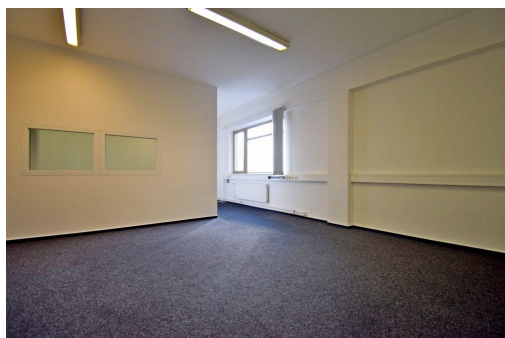

2 kanceláře 46 m² v administrativní budově na okraji Prahy

Pražská, 25066, Zdiby

9 660 Kč

za měsíc

+ služby 5.060 Kč - vše bez DPH

Vyřizuje

Jan Schicker

Tel.: 222 253 727

GSM: 603 279 262

E-mail:

schicker@zitareality.cz

Plocha kanceláří:	46 m²	Druh objektu:	cihlová
Stav objektu:	dobrý	Druh prostor:	Kanceláře
Umístění objektu:	okraj obce	Doprava:	dálnice; silnice; MHD; autobus
Komunikace:	asfaltová	Elektrina:	Elektro - 230 V
Voda:	Vodovod	Telekomunikace:	Telefon; Internet
Plyn:	Plynovod	Odpad:	Kanalizace
Ostatní rozvody:	Kabelové rozvody	Energetická náročnost:	E - Nehospodárná

POPIS NEMOVITOSTI: 2 kanceláře s možností úpravy na jednu prostornou místnost (46 m² + společné příslušenství 12 m²) v 2.NP administrativní budovy bývalého areálu Celního úřadu. V místnosti jsou zátěžové koberce, počítačové rozvody, zářivkové osvětlení. WC u vstupu do kanceláří jsou společné s další kanceláří. Přimo v objektu se nachází výborná restaurace. Parkování na parkovišti přímo před budovou. Volné ihned.