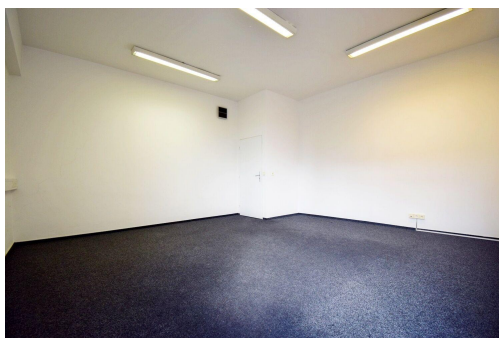

2 kanceláře 46 m² v administrativní budově na okraji Prahy

Pražská, 25066, Zdiby

9 660 Kč

za měsíc

+ služby 5.060 Kč - vše bez DPH

Vyřizuje

Jan Schicker

Tel.: 222 253 727

GSM: 603 279 262

E-mail:

schicker@zitareality.cz

Plocha kanceláří:	46 m²	Druh objektu:	cihlová
Stav objektu:	dobrý	Druh prostor:	Kanceláře
Umístění objektu:	okraj obce	Doprava:	dálnice; silnice; MHD; autobus
Komunikace:	asfaltová	Elektrina:	Elektro - 230 V
Voda:	Vodovod	Telekomunikace:	Telefon; Internet
Plyn:	Plynovod	Topení:	Ústřední - plynové
Odpad:	Kanalizace	Ostatní rozvody:	Kabelové rozvody
Energetická náročnost:	E - Nehospodárná		

POPIS NEMOVITOSTI: 2 kanceláře s možností úpravy na jednu prostornou místnost (46 m² + společné příslušenství 12 m²) v 2.NP administrativní budovy bývalého areálu Celního úřadu. V místnosti jsou zátěžové koberce, počítačové rozvody, zářivkové osvětlení. WC u vstupu do kanceláří jsou společné s další kanceláří. Přimo v objektu se nachází výborná restaurace. Parkování na parkovišti přímo před budovou. Volné ihned.