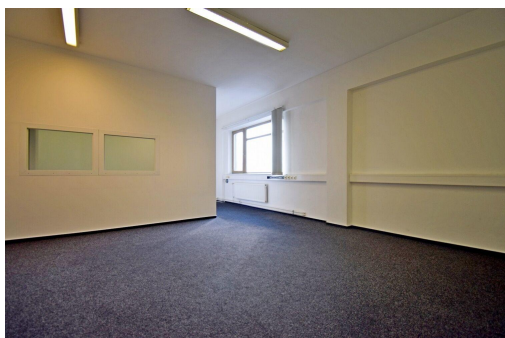

2 kanceláře 46 m² v administrativní budově na okraji Prahy

Pražská, 25066, Zdiby

9 660 Kč

za měsíc

+ služby 5.060 Kč - vše bez DPH

Vyřizuje

Jan Schicker

Tel.: 222 253 727

GSM: 603 279 262

E-mail:

schicker@zitareality.cz

Plocha kanceláří:	46 m²	Druh objektu:	cihlová
Stav objektu:	dobrý	Druh prostor:	Kanceláře
Umístění objektu:	okraj obce	Doprava:	dálnice; silnice; MHD; autobus
Komunikace:	asfaltová	Elektrina:	Elektro - 230 V
Voda:	Vodovod	Telekomunikace:	Telefon; Internet
Plyn:	Plynovod	Topení:	Ústřední - plynové
Odpad:	Kanalizace	Ostatní rozvody:	Kabelové rozvody
Energetická náročnost:	E - Nehospodárná		

POPIS NEMOVITOSTI: 2 kanceláře s možností úpravy na jednu prostornou místnost (46 m² + společné příslušenství 12 m²) v 2.NP administrativní budovy bývalého areálu Celního úřadu. V místnosti jsou zátěžové koberce, počítačové rozvody, zářivkové osvětlení. WC u vstupu do kanceláří jsou společné s další kanceláří. Přimo v objektu se nachází výborná restaurace. Parkování na parkovišti přímo před budovou. Volné ihned.