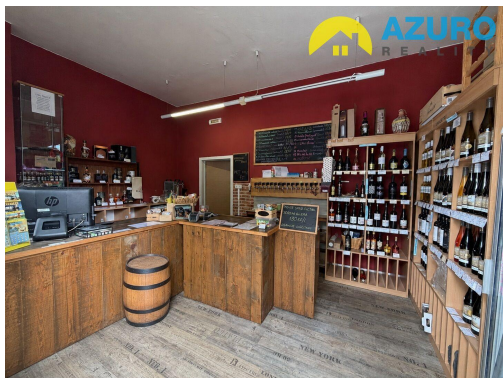

Prodej obchodních prostor v Lipníku nad Bečvou, ul. Zahradní

Zahradní, 75131, Lipník nad Bečvou

890 000 Kč
za nemovitost

cena vč. provize RK a
právních služeb

Vyřizuje

Lenka Zapletalová

GSM: +420 603 559 778

E-mail:

lenka.zapletalova@azurorealty.cz

Plocha kanceláří:	45 m²
Stav objektu:	velmi dobrý
Doprava:	vlak; dálnice; silnice; autobus
Voda:	Vodovod

Druh objektu:	panelová
Druh prostor:	Obchodní
Elektrina:	Elektro - 230 V

POPIS NEMOVITOSTI: Nabízíme ke koupi stavbu občanského vybavení na pozemku o výměře 47 m² na sídlišti ul. Zahradní, v Lipníku nad Bečvou. Prostory se nachází v objektu se zavedenou prodejnou potravin a restaurací s výhodnou polohou blízko centra.

Prostor byl využit pro prodejnu tabáku, nyní jako vinotéka a podací místo zásilkových služeb.

Plocha prodejny 20 m², sklad 15 m² plus sociální zařízení.

Ideální prostor pro firmy s širokým spektrem využití pro obchodní aktivity či služby.