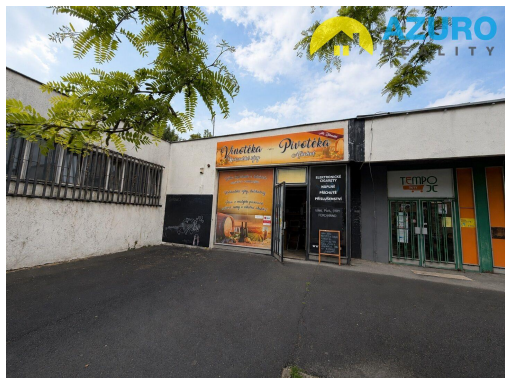

Prodej obchodních prostor v Lipníku nad Bečvou, ul. Zahradní

Zahradní, 75131, Lipník nad Bečvou

890 000 Kč
za nemovitost

cena vč. provize RK a
právních služeb

Vyřizuje

Lenka Zapletalová

GSM: +420 603 559 778

POPIS NEMOVITOSTI: Nabízíme ke koupi stavbu občanského vybavení na pozemku o výměře 47 m² na sídlišti ul. Zahradní, v Lipníku nad Bečvou. Prostory se nachází v objektu se zavedenou prodejnou potravin a restaurací s výhodnou polohou blízko centra.

Prostor byl využit pro prodejnu tabáku, nyní jako vinotéka a podací místo zásilkových služeb.

Plocha prodejny 20 m², sklad 15 m² plus sociální zařízení.

Ideální prostor pro firmy s širokým spektrem využití pro obchodní aktivity či služby.