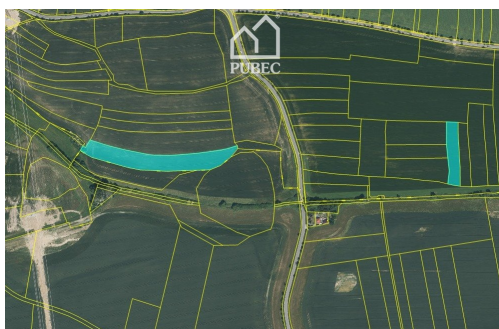

Prodej pozemků v katastru obce Štáhlavy - části obce Štáhlavice - 40 855 m²

33204, Štáhlavice, Štáhlavy

1 612 115 Kč
za nemovitost

Vyřizuje

Bc. Michal Mašek

Tel.: 734202600

GSM: +420 733 108 284

E-mail: masek@pubec.cz

Celková plocha: 40 855 m²

Druh pozemku: zemědělská

POPIS NEMOVITOSTI: Exkluzivně Vám nabízíme k prodeji soubor pozemkových parcel dle listu vlastnictví č. 1858 v katastrálním území Štáhlavice. Jedná se dohromady o 10 pozemkových parcel o celkové výměře 40 855 m².

Jedná se celkem o 7 pozemkových parcel orné půdy o celkové výměře 40 038 m² orné půdy, 809 m² koryt vodních toků a 8 m² lesních pozemků.

Na orné půdě aktuálně probíhá zemědělské hospodaření dle řádně uzavřené pachtovní smlouvy.

Současný majitel pozemků preferuje odprodej všech pozemkových parcel jako celek jednomu kupujícímu. V případě zájmu o další informace neváhejte kontaktovat našeho makléře pana Michala Maška.