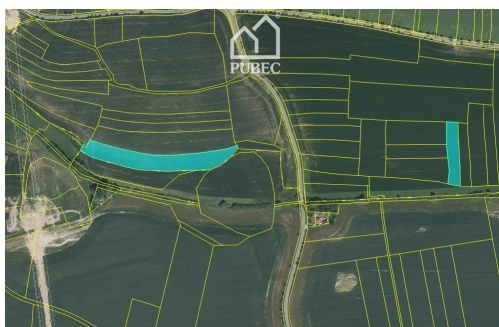

## Prodej pozemků v katastru obce Štáhlavy - části obce Štáhlavice - 40 855 m<sup>2</sup>

33204, Štáhlavice, Štáhlavy

**POPIS NEMOVITOSTI:** Exkluzivně Vám nabízíme k prodeji soubor pozemkových parcel dle listu vlastnictví č. 1858 v katastrálním území Štáhlavice. Jedná se dohromady o 10 pozemkových parcel o celkové výměře 40 855 m<sup>2</sup>.

Jedná se celkem o 7 pozemkových parcel orné půdy o celkové výměře 40 038 m<sup>2</sup> orné půdy, 809 m<sup>2</sup> koryt vodních toků a 8 m<sup>2</sup> lesních pozemků.

Na orné půdě aktuálně probíhá zemědělské hospodaření dle řádně uzavřené pachtovní smlouvy.