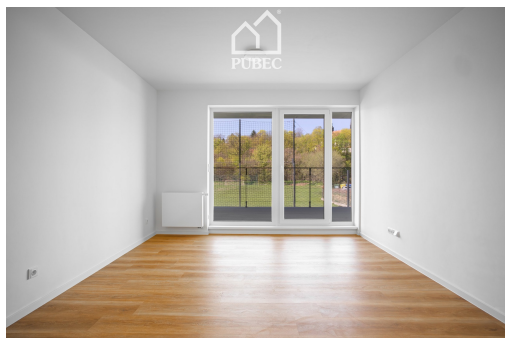

Novostavba bytu 3+kk s velkou terasou a parkováním - Plzeň Roudná

Na Roudné, Plzeň 1, Plzeň

21 000 Kč

za měsíc

+ režie (záloha 3.445,- Kč
+ elektřina), + jistota, +
provize RK

Vyřizuje

Ing. Jan Kantner

Tel.: 734202600

GSM: +420 739 367 279

E-mail: kantner@pubec.cz

Bezbariérový byt:	ano	Dispozice bytu:	3+kk
Podlaží v domě:	2	Počet podlaží v domě:	1
Celková podlahová plocha:	75 m²	Druh objektu:	cihlová
Stav objektu:	novostavba	Vlastnictví:	osobní
Doprava:	silnice; MHD	Telekomunikace:	Internet
Topení:	Ústřední - dálkové	Odpad:	Kanalizace
Energetická náročnost:	B - Velmi úsporná		

POPIS NEMOVITOSTI: Nabízíme Vám k dlouhodobému pronájmu byt 3kk (75 m²) s velkou terasou (15 m²) a garážovým stáním v Plzni - Na Roudné.

Benefity nabídky:

- zcela nový byt v nadstandardní provedení s vybavenou kuchyní
- praktická dispozice (podrobnější orientační půdorys na vyžádání)
- 1 vyhrazené garážové stání + 1x možnost parkování 1 auta ve vnitrobloku
- ložnice a obývací pokoj orientace vnitroblok (z obou místností výstup na terasu)
- designová koupelna s vanou i sprchovým koutem
- dálkové vytápění a ohřev vody, celkově nízké provozní náklady
- skvělá lokalita poblíž centra, fakultní nemocnice a zároveň nedaleko Boleveckých rybníků, MHD a obchodní centrum v blízkém dosahu

Pro bližší informace a domluvu prohlídky mne neváhejte kontaktovat.