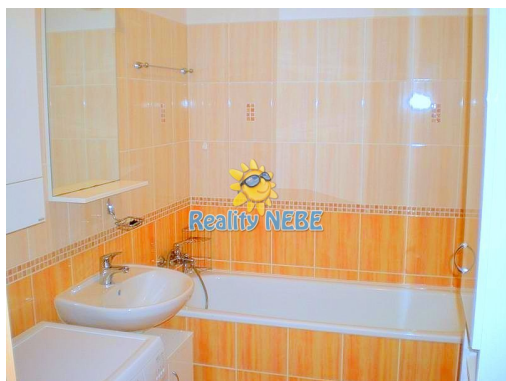

Pronájem bytu 1+kk/B/S, 41 m², Boloňská, Praha 10, Horní Měcholupy

Boloňská, 10900, Praha 15, Praha

20 000 Kč
za měsíc

+5000 poplatky

Vyřizuje
Ing. arch. Jan Štastná
M.Sc.

Tel.: 602222282

GSM: 602222282

E-mail:

honza@realitynebe.cz

Dispozice bytu:	1+kk	Podlaží v domě:	1
Počet podlaží v domě:	6	Celková podlahová plocha:	41 m²
Druh objektu:	cihlová	Stav objektu:	novostavba
Vlastnictví:	osobní	Doprava:	silnice; MHD
Občanská vybavenost:	Škola; Školka; Zdravotnická zařízení; Pošta; Supermarket; Kompletní síť obchodů a služeb	Elektrína:	Elektro - 230 V
Voda:	Vodovod	Telekomunikace:	Telefon; Internet
Topení:	Ústřední - dálkové	Ostatní rozvody:	Satelit
Energetická náročnost:	C - Úsporná