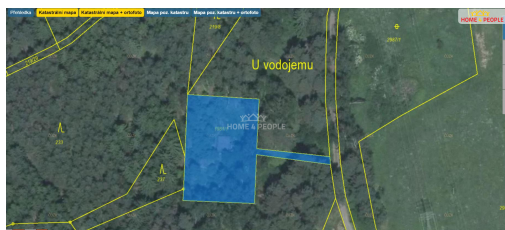

Prodej unikátního pozemku 1463 m² u obce Hašlovice, na samotě v lese.

38101, Větrní

2 690 000 Kč
za nemovitost

Vyřizuje

Martin Doležel

Tel.: 734 222 111

GSM: 734 111 887

E-mail:

dolezel@home4people.cz

Celková plocha: 1 463 m²

Umístění objektu: samota

Druh pozemku: zahrada

Energetická náročnost: G - Mimořádně
nehospodárná

POPIS NEMOVITOSTI: Zprostředkujeme Vám prodej unikátního pozemku na samotě v lese u obce Hašlovice. Rozloha čtvercového pozemku je 1463 m² na kterém je umístěna stavba bývalého vodojemu, 30 m², je složena z přední části technického zázemí ve dvou podlaží a velký sál o rozměru 500 m³ (D -5m, Š-5m, H- 5m). Pozemek je veden jako ostatní plocha, způsob využití - jiná plocha, umožňuje možnosti: myslivosti, lesnictví, rybářství, zemědělství, včelařství a tím vybudovat další potřebné stavby k této činnosti určené. El. je možné přivést cca 400m, vodu zřídit vlastním vrtem. Ev. číslo: 31804.