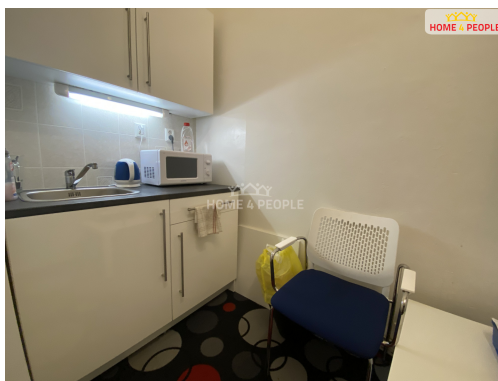

Pronájem obchodního prostoru či kanceláře

Biskupcova, 13000, Praha 3, Praha

18 000 Kč

za měsíc

+popl. 1000

Vyřizuje

Martina Novotná
(Voslářová)

Tel.: 734 222 111

GSM: 775 316 656

E-mail:

m.novotna@home4people.cz

Plocha kanceláří:	32 m²
Stav objektu:	velmi dobrý
Energetická náročnost:	F - Velmi ne hospodárná

Druh objektu:	cihlová
Druh prostor:	Obchodní

POPIS NEMOVITOSTI: Zprostředkujeme Vám ve výhradním zastoupení majitele pronájem komerčního prostoru o celkové výměře 32 m² vhodný pro kancelář, sklad, výdejnu, provozovnu. Jedna hlavní místnosti s velkým oknem a dveří do ulice, včetně sociálního zařízení a kuchyňkou. Prostor se nachází v klidné lokalitě Praha - Žižkov. V blízkosti domu je výborná skvělá dopravní dostupnost do centra Prahy pouhých 5min a jste na metru Želivského. Pro více informací neváhejte kontaktovat makléře. K dispozici je ihned. Prohlídky po telefonické domluvě. Těším se na naše společné setkání při prohlídce. Ev. číslo: 32148.