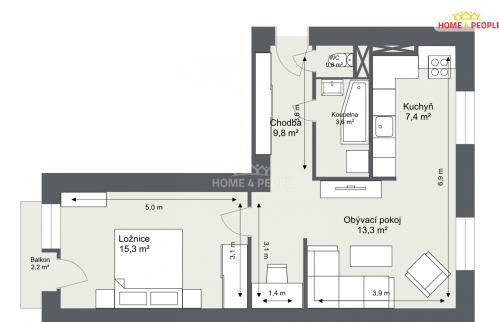

Pronájem bytu 2+kk, Lysá nad Labem

Sídlíště, 28922, Lysá nad Labem

15 000 Kč
za měsíc

poplatky 3.650,-Kč +
elektrina převod na
nájemce, provize RK

Vyřizuje

Martina Novotná
(Voslářová)

Tel.: 734 222 111

GSM: 775 316 656

E-mail:

m.novotna@home4people.cz

Dispozice bytu:	2+kk	Podlaží v domě:	4
Počet podlaží v domě:	4	Celková podlahová plocha:	50 m²
Druh objektu:	cihlová	Stav objektu:	velmi dobrý
Vlastnictví:	osobní	Popis vybavení:	...
Energetická náročnost:	C - Úsporná		

POPIS NEMOVITOSTI: Zprostředkujeme Vám ve výhradním zastoupení majitele dlouhodobý pronájem byt 2+kk, 50 m² s balkonem, v obci Lysá nad Labem, okr. Nymburk. Byt se nachází ve čtvrtém patře čtyřpatrového domu bez výtahu, který je po částečné revitalizaci (fasáda, zateplení).

Vstupní chodba s vestavnou prostornou šatní skříní, koupelna s vanou a oddělené WC. Ložnice s volně stojící skříní a vstupem na balkon. Obývací pokoj s rohovou sedací soupravou. Nová kuchyňská linka na míru s myčkou, troubou a lednicí.

K bytu náleží sklep, který se nachází v suterénu.

Parkování před domem.

V těsné blízkosti MŠ, potraviny, pivnice. V docházkové vzdálenosti kompletní občanská vybavenost.

Nájem 15 000 Kč měsíčně + 3650,-Kč poplatky + elektrina, kauce 20000Kč, provize RK 15000 Kč.

Pro více informací neváhejte zavolat. Budu se těšit na prohlídku. Volný ihned nebo dle dohody. Ev. číslo: 32178.