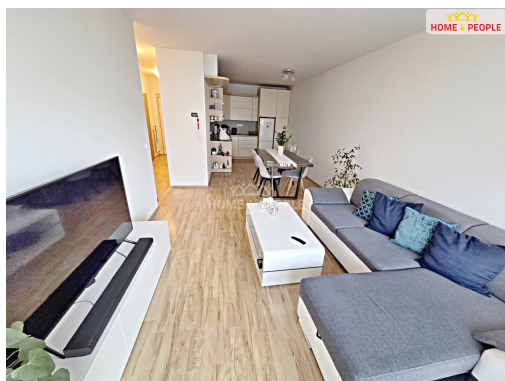

Pronájem bytu 2+kk Brno, ul. Ponětovická 58m2

Ponětovická, 62700, Brno-Slatina, Brno

19 500 Kč

za měsíc

+popl. 4500

Vyřizuje

Lenka Mors

Tel.: 734 222 111

GSM: 730 680 604

E-mail:

mors@home4people.cz

Dispozice bytu: 2+kk

Počet podlaží v domě: 3

Druh objektu: cihlová

Vlastnictví: osobní

Energetická náročnost: C - Úsporná

Podlaží v domě: 1

Celková podlahová plocha: 58 m²

Stav objektu: novostavba

Popis vybavení: ...

POPIS NEMOVITOSTI: Nabízíme vám k pronájmu moderní, nezařízený byt 2+kk s balkonem v žádané městské části Brno - Slatina, ulice Ponětovická. Byt se nachází v 1. patře cihlového domu a jeho celková plocha činí 58m².

Dispozice bytu zahrnuje světlý obývací pokoj s kuchyňským koutem, samostatnou ložnici, prostornou koupelnu a předsíň s vestavěnou skříní. Kuchyňská linka je vybavena vestavěnými spotřebiči - elektrická varná deska, trouba, lednice s mrazákem a myčka na nádobí.

Vytápění a ohřev teplé vody zajišťuje vlastní plynový kotel.

Byt je situován v klidné lokalitě s kompletní občanskou vybaveností v docházkové vzdálenosti. Velkou výhodou je výborná dostupnost MHD do centra města i blízkost CT parku v Brněnské průmyslové zóně.

Cena pronájmu je 19 500,- Kč + 4500,- Kč inkaso a majitelé uvítají pracující pár bez zvířat.