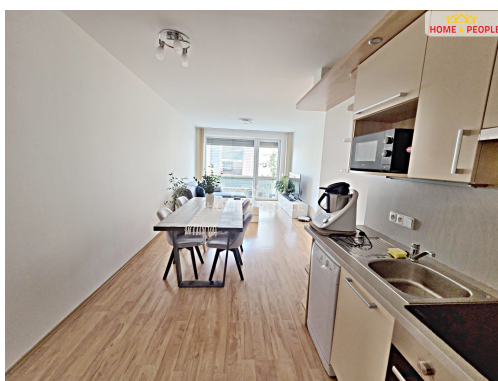

Pronájem bytu 2+kk Brno, ul. Ponětovická 58m2

Ponětovická, 62700, Brno-Slatina, Brno

19 500 Kč

za měsíc

+popl. 4500

Vyřizuje

Lenka Mors

Tel.: 734 222 111

GSM: 730 680 604

E-mail:

mors@home4people.cz

Dispozice bytu: 2+kk

Počet podlaží v domě: 3

Druh objektu: cihlová

Vlastnictví: osobní

Energetická náročnost: C - Úsporná

Podlaží v domě: 1

Celková podlahová plocha: 58 m²

Stav objektu: novostavba

Popis vybavení: ...

POPIS NEMOVITOSTI: Nabízíme vám k pronájmu moderní, nezařízený byt 2+kk s balkonem v žádané městské části Brno - Slatina, ulice Ponětovická. Byt se nachází v 1. patře cihlového domu a jeho celková plocha činí 58m².

Dispozice bytu zahrnuje světlý obývací pokoj s kuchyňským koutem, samostatnou ložnici, prostornou koupelnu a předsíň s vestavěnou skříní. Kuchyňská linka je vybavena vestavěnými spotřebiči - elektrická varná deska, trouba, lednice s mrazákem a myčka na nádobí.

Vytápění a ohřev teplé vody zajišťuje vlastní plynový kotel.

Byt je situován v klidné lokalitě s kompletní občanskou vybaveností v docházkové vzdálenosti. Velkou výhodou je výborná dostupnost MHD do centra města i blízkost CT parku v Brněnské průmyslové zóně.

Cena pronájmu je 19 500,- Kč + 4500,- Kč inkaso a majitelé uvítají pracující pár bez zvířat.