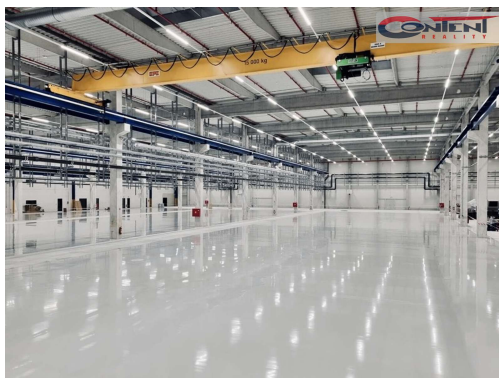

Pronájem skladu, výrobních prostor 4.246 m², Žatec - Triangle, D7

Jižní, 43949, Staňkovice

Neuvedeno

za m²/měsíc

Info o ceně v RK

Vyřizuje

Lukáš Machač

Tel.: +420 776 756 413

GSM: +420 776 756 413

E-mail:

lukas.machac@contentreality.cz

Plocha kanceláří: 4246 m²

Stav objektu: velmi dobrý

Energetická náročnost: C - Úsporná

Druh objektu: skeletová

Druh prostor: Výrobní

POPIS NEMOVITOSTI: Pronájem skladu nebo výrobních prostor Žatec.

Bez provize nabízíme pronájem industriálních prostor o velikosti 4246 m² v komerčním parku Žatec - Triangle, vše připraveno pro Vaše specifické potřeby.

1. ihned k dispozici samostatné industriální prostory 4246 m²
   - prostory s čistou výškou 10 m,
   - podlahy s nosností minimálně 5 t/m²
   - hydraulické rampy, drive-in,
   - světlíky, sprinklery, EZS, EPS,
   - příjezd a manipulace TIR,
   - parkování s velkou kapacitou,
   - kanceláře a showroom bude postaven na klíč, dle požadavku,
2. Přesná cena bude stanovena dle dalších požadavků individuálně.
   Domluvte si osobní schůzku. Rádi Vám zajistíme prohlídku nemovitosti.