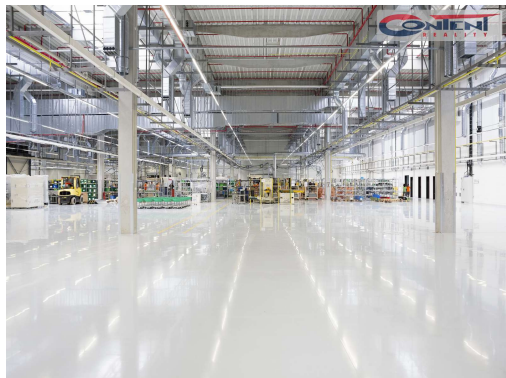

Pronájem skladu, výrobních prostor 4.246 m², Žatec - Triangle, D7

Jižní, 43949, Staňkovice

Neuvedeno

za m²/měsíc

Info o ceně v RK

Vyřizuje

Lukáš Machač

Tel.: +420 776 756 413

GSM: +420 776 756 413

E-mail:

lukas.machac@contentreality.cz

Plocha kanceláří: 4246 m²

Stav objektu: velmi dobrý

Energetická náročnost: C - Úsporná

Druh objektu: skeletová

Druh prostor: Výrobní

POPIS NEMOVITOSTI: Pronájem skladu nebo výrobních prostor Žatec.

Bez provize nabízíme pronájem industriálních prostor o velikosti 4246 m² v komerčním parku Žatec - Triangle, vše připraveno pro Vaše specifické potřeby.

1. ihned k dispozici samostatné industriální prostory 4246 m²
   - prostory s čistou výškou 10 m,
   - podlahy s nosností minimálně 5 t/m²
   - hydraulické rampy, drive-in,
   - světlíky, sprinklery, EZS, EPS,
   - příjezd a manipulace TIR,
   - parkování s velkou kapacitou,
   - kanceláře a showroom bude postaven na klíč, dle požadavku,
2. Přesná cena bude stanovena dle dalších požadavků individuálně.
   Domluvte si osobní schůzku. Rádi Vám zajistíme prohlídku nemovitosti.