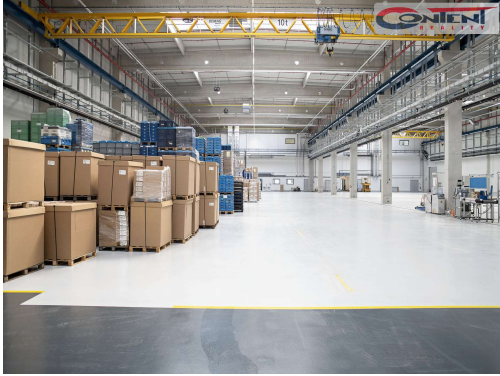

Pronájem skladu, výrobních prostor 4.724 m², Benátky nad Jizerou

Průmyslová, 29471, Benátky nad Jizerou

Neuvedeno
za m²/měsíc

Info o ceně v RK

Vyřizuje

Matěj Ježek

Tel.: +420 734 523 355

GSM: +420 734 523 355

E-mail:

jezek@contentreality.cz

Plocha kanceláří: 4724 m²

Stav objektu: novostavba

Energetická náročnost: C - Úsporná

Druh objektu: skeletová

Druh prostor: Výrobní

POPIS NEMOVITOSTI: Pronájem skladu, výrobních prostor Benátky nad Jizerou.

V zastoupení majitele a bez provize nabízíme novostavbu kvalitních průmyslových prostor o výměře 4724 m², umístěných v průmyslovém areálu s ostrahou v blízkosti dálnice D10 EXIT 27 s velmi dobrou dostupností do Mladé Boleslavi (Škoda Auto).

- k dispozici do 12 měsíců od podepsání nájemní smlouvy,
- 4724 m² - 37000 m² halové plochy v samostatných budovách,
- velikost kanceláří a sociálního zázemí dle specifikací klienta,
- vhodné jako skladové nebo výrobní prostory,
- přímé vjezdy (Drive-In),
- hydraulické rampy,
- bezprašná betonová podlaha, nosnost minimálně 7 t/m²,
- světlá výška 10 m,
- vytápění plynem, ostraha areálu 24/7, zabezpečovací systém.

Cena dle dalších podmínek nájemní smlouvy.

Fotografie jsou pouze ilustrativní. Pro více informací nás kontaktujte, rádi zodpovíme Vaše dotazy.