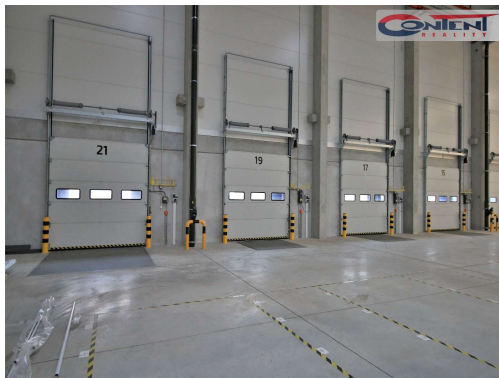

Pronájem skladu, výrobních prostor 20.311 m², Jindřichův Hradec

Jiráskovo předměstí, 37701, Jindřichův Hradec

Neuvedeno

za m²/měsíc

Info o ceně v RK

Vyřizuje

David Machač

Tel.: +420 720 020 656

GSM: +420 720 020 656

E-mail:

machac@contentreality.cz

Plocha kanceláří:	20311 m²
Stav objektu:	ve výstavbě (hrubá stavba)

Energetická náročnost:	C - Úsporná

Druh objektu:	skeletová

Druh prostor:	Výrobní

POPIS NEMOVITOSTI: Pronájem skladu, výrobních prostor Jindřichův Hradec.

V zastoupení majitele a bez provize nabízíme sklad nebo výrobní prostory v plánované výstavbě industriální budovy, v rámci komerčního areálu v blízkosti dálnice D3 a hraničního přechodu do Rakouska.

1. hala 20311 m², lze dělit na menší celky
   - drive-in, hydraulické rampy
   - bezprašná podlaha s nosností minimálně 5 t/m²
   - výška 15 m pod vazník
   - příjezd a parkování TIR bezproblémové
   - denní světlo, kanceláře a sociální zařízení na míru
   - parkoviště pro osobní a nákladní auta
   - k dispozici do 9 měsíců od podpisu smlouvy
2. Cena bude stanovena dle dalších požadavků individuálně.
   Fotografie jsou pouze ilustrativní. Pro více informací nás kontaktujte.