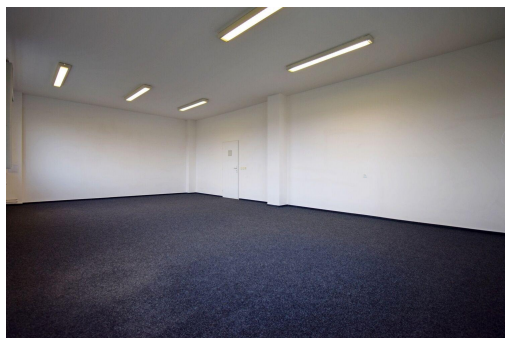

Prostorný Open space 55 m² v administrativní budově na okraji Prahy

Pražská, 25066, Zdiby

12 650 Kč

za měsíc

+ 6.050 Kč služby - vše bez DPH

Vyřizuje

Jan Schicker

Tel.: 222 253 727

GSM: 603 279 262

E-mail:

schicker@zitareality.cz

Plocha kanceláří:	55 m²	Druh objektu:	cihlová
Stav objektu:	dobrý	Druh prostor:	Kanceláře
Umístění objektu:	okraj obce	Doprava:	MHD
Komunikace:	asfaltová	Elektřina:	Elektro - 230 V
Voda:	Vodovod	Telekomunikace:	Internet
Topení:	Ústřední - dálkové	Odpad:	Kanalizace
Energetická náročnost:	E - Nehospodárná		

POPIS NEMOVITOSTI: 1 prostorná místnost s možností úpravy na dvě menší kanceláře v 1.NP administrativní budovy bývalého areálu Celního úřadu. V místnosti jsou zátěžové koberce, počítačové rozvody, zářivkové osvětlení. WC na chodbě u vstupu do kanceláří, které jsou společné s další kanceláří. Přimo v objektu se nachází výborná restaurace. Parkování na parkovišti přímo před budovou. Volné ihned.