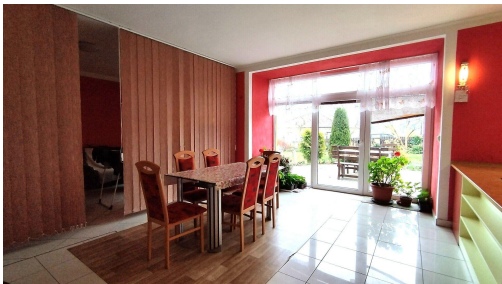

Pronájem pokojů v rodinném domě, Planá nad Lužnicí

Lipová, 39111, Planá nad Lužnicí

220 Kč
za den

Vyřizuje

Miriam Kodatová

Tel.: +420 728 439 266

GSM: +420 728 439 266

E-mail:

reality@miriamkodatova.cz

Dispozice bytu:	1+kk	Podlaží v domě:	1
Počet podlaží v domě:	1	Celková podlahová plocha:	21 m²
Druh objektu:	cihlová	Stav objektu:	velmi dobrý
Vlastnictví:	osobní	Energetická náročnost:	G - Mimořádně nevhodná

POPIS NEMOVITOSTI: Nabízím ubytování pokojů v rodinném domě v klidné lokalitě na okraji města Planá nad Lužnicí. Pokoje jsou kompletně vybavené. Společná zařízená kuchyně, koupelna s pračkou a toaleta. Možnost posezení v příjemné okrasné zahradě. K dispozici připojení na internet, autobusová zastávka cca 900 m. Cena pronájmu 220 Kč/osoba/noc. Volejte pro více informací.