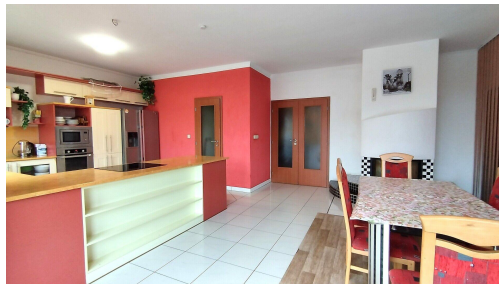

Pronájem pokojů v rodinném domě, Planá nad Lužnicí

Lipová, 39111, Planá nad Lužnicí

220 Kč
za den

Vyřizuje

Miriam Kodatová

Tel.: +420 728 439 266

GSM: +420 728 439 266

E-mail:

reality@miriamkodatova.cz

Dispozice bytu:	1+kk	Podlaží v domě:	1
Počet podlaží v domě:	1	Celková podlahová plocha:	21 m²
Druh objektu:	cihlová	Stav objektu:	velmi dobrý
Vlastnictví:	osobní	Energetická náročnost:	G - Mimořádně nevhodná

POPIS NEMOVITOSTI: Nabízím ubytování pokojů v rodinném domě v klidné lokalitě na okraji města Planá nad Lužnicí. Pokoje jsou kompletně vybavené. Společná zařízená kuchyně, koupelna s pračkou a toaleta. Možnost posezení v příjemné okrasné zahradě. K dispozici připojení na internet, autobusová zastávka cca 900 m. Cena pronájmu 220 Kč/osoba/noc. Volejte pro více informací.