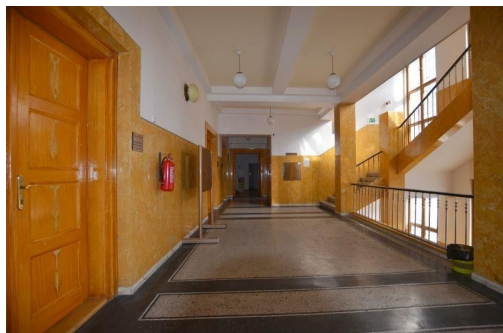

Pronájem kanceláře 21m², Senovážné náměstí Praha 1

Senovážné náměstí, Praha 1, Praha

270 Kč
za m²/měsíc

poplatky a energie 389Kč
m² za měsíc

Vyřizuje
Jakub Zelinka
Tel.: 724 537 935
GSM: 420773977719
E-mail:
jakub.zelinka@era-reality.cz

Plocha kanceláří:	21 m²
Stav objektu:	velmi dobrý
Ostatní:	Výtah
Energetická náročnost:	G - Mimořádně nevhodná

Druh objektu:	cihlová
Druh prostor:	Kanceláře
Telekomunikace:	Telefon; Internet

POPIS NEMOVITOSTI: Dovolujeme si Vám nabídnout pronájem kanceláře o jedné místnosti na Praze 1 ulice Senovážné Náměstí. Celková plocha kanceláře je 21m². Nachází se v 5.patře cihlové budovy. Kancelář je v těsné blízkosti velkého výtahu. Toaleta a kuchyňka na patře. V budově si lze pronajmout učebny i zasedací místnosti. Jedná se o velice hezkou a reprezentativní kancelář v centru Prahy. Pro více informací mě prosím kontaktujte.