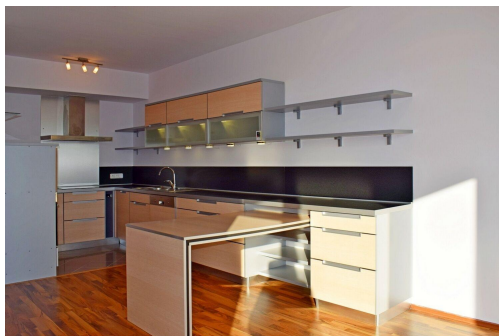

2+kk s terasou a garážovým stáním v novostavbě, Praha 8

Nad Okrouhlíkem, 18200, Praha 8, Praha

Rezervace

Vyřizuje

Jan Schicker

Tel.: 222 253 727

GSM: 603 279 262

E-mail:

schicker@zitareality.cz

Dispozice bytu:	2+kk	Podlaží v domě:	4
Počet podlaží v domě:	7	Celková podlahová plocha:	60 m²
Druh objektu:	cihlová	Stav objektu:	velmi dobrý
Vlastnictví:	osobní	Umístění objektu:	klidná část obce
Doprava:	silnice; MHD	Elektrina:	Elektro - 230 V
Voda:	Vodovod	Telekomunikace:	Telefon; Internet
Odpad:	Kanalizace	Energetická náročnost:	C - Úsporná

POPIS NEMOVITOSTI: Moderní 2+kk s terasou a garážovým stáním v novostavbě s krásným výhledem na Prahu. Kuchyňská linka vybavena sklokeramickou varnou deskou, myčkou, lednicí, digestoří, elektrickou a mikrovlnnou troubou. Koupelna s vanou je společná s WC. Dům má recepci a obyvatelé domu mají k dispozici bezplatné užívání fitness, sauny a vířivky. Volné od 1.6.2026.