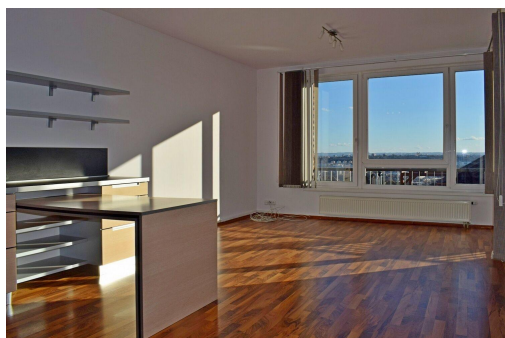

2+kk s terasou a garážovým stáním v novostavbě, Praha 8

Nad Okrouhlíkem, 18200, Praha 8, Praha

Rezervace

Vyřizuje

Jan Schicker

Tel.: 222 253 727

GSM: 603 279 262

E-mail:

schicker@zitareality.cz

Dispozice bytu:	2+kk	Podlaží v domě:	4
Počet podlaží v domě:	7	Celková podlahová plocha:	60 m²
Druh objektu:	cihlová	Stav objektu:	velmi dobrý
Vlastnictví:	osobní	Umístění objektu:	klidná část obce
Doprava:	silnice; MHD	Elektrina:	Elektro - 230 V
Voda:	Vodovod	Telekomunikace:	Telefon; Internet
Odpad:	Kanalizace	Energetická náročnost:	C - Úsporná

POPIS NEMOVITOSTI: Moderní 2+kk s terasou a garážovým stáním v novostavbě s krásným výhledem na Prahu. Kuchyňská linka vybavena sklokeramickou varnou deskou, myčkou, lednicí, digestoří, elektrickou a mikrovlnnou troubou. Koupelna s vanou je společná s WC. Dům má recepci a obyvatelé domu mají k dispozici bezplatné užívání fitness, sauny a vířivky. Volné od 1.6.2026.