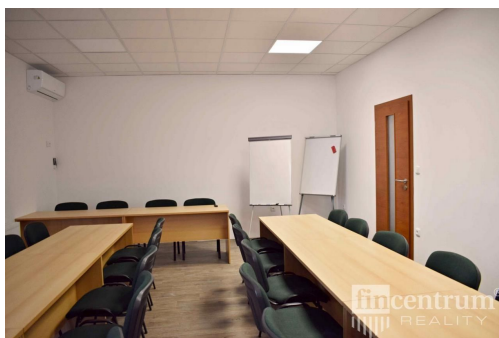

Pronájem kanceláře 36 m2 Velkomoravská, Hodonín

Velkomoravská, 69501, Hodonín

7 000 Kč

za měsíc

+ měsíční platby na energie ve výši 4 000,-Kč

Vyřizuje

Svitlana Yunoshova

Tel.: +420 800775577

GSM: +420 800775577

E-mail:

info-reality@swisslifeselect.cz

Plocha kanceláří:	36 m²	Druh objektu:	skeletová
Stav objektu:	dobrý	Druh prostor:	Kanceláře
Umístění objektu:	centrum obce	Doprava:	vlak; silnice; autobus
Plyn:	Plynovod	Odpad:	Kanalizace
Energetická náročnost:	C - Úsporná		

POPIS NEMOVITOSTI: Pronájem kanceláře - školicí místnosti na ulici Velkomoravská v Hodoníně.

Zrekonstruovaná, klimatizovaná učebna o ploše 36 m2 je vybavená nábytkem, projektorem, flipchart tabulí a internetem. Na patře je kuchyňka a sociální zázemí. Budova je opatřena zabezpečovacím zařízením a vstup je umožněn pouze majitelům čipové karty. V přízemí budovy se nachází restaurace s výběrem tradičních českých jídel. Je možnost zajistit občerstvení v průběhu školení.

Parkování u budovy zdarma.

Cena včetně služeb a energií 11 000,-Kč.

Majitel nepožaduje kauci.