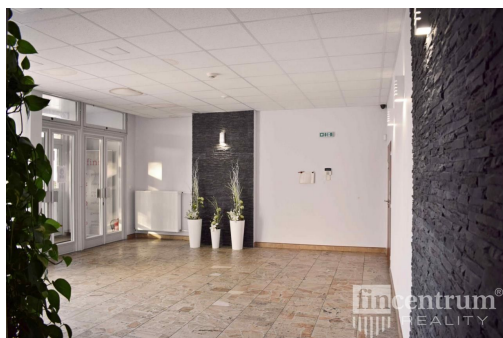

Pronájem kanceláře 36 m2 Velkomoravská, Hodonín

Velkomoravská, 69501, Hodonín

7 000 Kč

za měsíc

+ měsíční platby na energie ve výši 4 000,-Kč

Vyřizuje

Svitlana Yunoshova

Tel.: +420 800775577

GSM: +420 800775577

E-mail:

info-reality@swisslifeselect.cz

Plocha kanceláří:	36 m²	Druh objektu:	skeletová
Stav objektu:	dobrý	Druh prostor:	Kanceláře
Umístění objektu:	centrum obce	Doprava:	vlak; silnice; autobus
Plyn:	Plynovod	Odpad:	Kanalizace
Energetická náročnost:	C - Úsporná		

POPIS NEMOVITOSTI: Pronájem kanceláře - školicí místnosti na ulici Velkomoravská v Hodoníně.

Zrekonstruovaná, klimatizovaná učebna o ploše 36 m2 je vybavená nábytkem, projektorem, flipchart tabulí a internetem. Na patře je kuchyňka a sociální zázemí. Budova je opatřena zabezpečovacím zařízením a vstup je umožněn pouze majitelům čipové karty. V přízemí budovy se nachází restaurace s výběrem tradičních českých jídel. Je možnost zajistit občerstvení v průběhu školení.

Parkování u budovy zdarma.

Cena včetně služeb a energií 11 000,-Kč.

Majitel nepožaduje kauci.