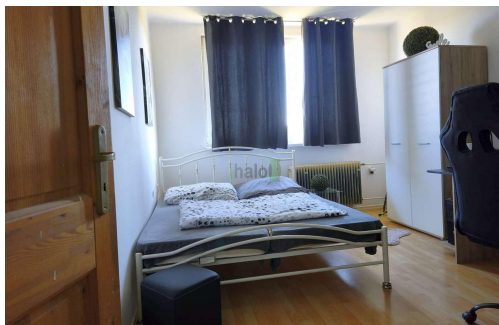

Pronájem 3+1 Světlík u Českého Krumlova - 9 km Lipno

38216, Světlík

8 500 Kč

za měsíc

+ 4.300,- Kč zálohy na službu, + elektřina
přepisem. 1x kauce

Vyřizuje

Lochman - Hamberger

Tel.: 777 910 186

GSM: 777 910 185

E-mail:

info@haloreality.cz

Dispozice bytu:	3+1	Podlaží v domě:	3
Počet podlaží v domě:	3	Celková podlahová plocha:	70 m²
Druh objektu:	cihlová	Stav objektu:	velmi dobrý
Vlastnictví:	osobní	Umístění objektu:	klidná část obce
Topení:	Lokální - tuhá paliva	Energetická náročnost:	G - Mimořádně nevhodná

POPIS NEMOVITOSTI: Byt ve zděné bytovce 9 km od Lipna. Pronájem bytu ve 3. podlaží zděné bytovky. Byt o velikosti 70 m² se pronajímá bez nábytku, k dispozici kuchyňská linka s el. sporákem a přípojkou na pračku. Orientace východní, okna - právě probíhá výměna za nová. Pěkný výhled do zahrad. Rekonstruovaná koupelna s vanou, el.bojler na ohřev vody. V pokojích plovoucí podlaha a koberec, dlažba v chodbě a koupelně. Vytápění ústřední (kotelna v domě - placený kotelník). Možnost připojení na internet (Starnet). Autobusové spojení, škola 9 km Frymburk, 15 km Český Krumlov, k dispozici od května.