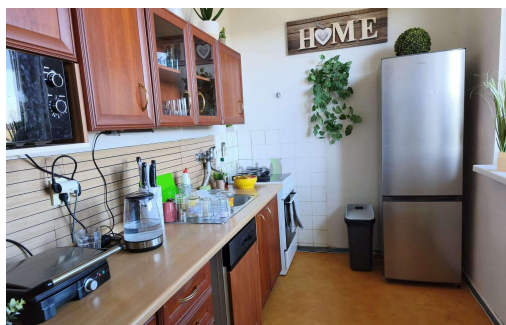

Pronájem 3+1 Světlík u Českého Krumlova - 9 km Lipno

38216, Světlík

8 500 Kč

za měsíc

+ 4.300,- Kč zálohy na službu, + elektřina
přepisem. 1x kauce

Vyřizuje

Lochman - Hamberger

Tel.: 777 910 186

GSM: 777 910 185

E-mail:

info@haloreality.cz

Dispozice bytu:	3+1	Podlaží v domě:	3
Počet podlaží v domě:	3	Celková podlahová plocha:	70 m²
Druh objektu:	cihlová	Stav objektu:	velmi dobrý
Vlastnictví:	osobní	Umístění objektu:	klidná část obce
Topení:	Lokální - tuhá paliva	Energetická náročnost:	G - Mimořádně nevhodná

POPIS NEMOVITOSTI: Byt ve zděné bytovce 9 km od Lipna. Pronájem bytu ve 3. podlaží zděné bytovky. Byt o velikosti 70 m² se pronajímá bez nábytku, k dispozici kuchyňská linka s el. sporákem a přípojkou na pračku. Orientace východní, okna - právě probíhá výměna za nová. Pěkný výhled do zahrad. Rekonstruovaná koupelna s vanou, el.bojler na ohřev vody. V pokojích plovoucí podlaha a koberec, dlažba v chodbě a koupelně. Vytápění ústřední (kotelna v domě - placený kotelník). Možnost připojení na internet (Starnet). Autobusové spojení, škola 9 km Frymburk, 15 km Český Krumlov, k dispozici od května.