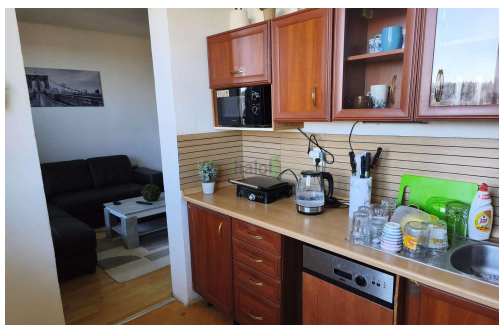

Pronájem 3+1 Světlík u Českého Krumlova - 9 km Lipno

38216, Světlík

8 500 Kč

za měsíc

+ 4.300,- Kč zálohy na službu, + elektřina
přepisem. 1x kauce

Vyřizuje

Lochman - Hamberger

Tel.: 777 910 186

GSM: 777 910 185

E-mail:

info@haloreality.cz

Dispozice bytu:	3+1	Podlaží v domě:	3
Počet podlaží v domě:	3	Celková podlahová plocha:	70 m²
Druh objektu:	cihlová	Stav objektu:	velmi dobrý
Vlastnictví:	osobní	Umístění objektu:	klidná část obce
Topení:	Lokální - tuhá paliva	Energetická náročnost:	G - Mimořádně nevhodná

POPIS NEMOVITOSTI: Byt ve zděné bytovce 9 km od Lipna. Pronájem bytu ve 3. podlaží zděné bytovky. Byt o velikosti 70 m² se pronajímá bez nábytku, k dispozici kuchyňská linka s el. sporákem a přípojkou na pračku. Orientace východní, okna - právě probíhá výměna za nová. Pěkný výhled do zahrad. Rekonstruovaná koupelna s vanou, el.bojler na ohřev vody. V pokojích plovoucí podlaha a koberec, dlažba v chodbě a koupelně. Vytápění ústřední (kotelna v domě - placený kotelník). Možnost připojení na internet (Starnet). Autobusové spojení, škola 9 km Frymburk, 15 km Český Krumlov, k dispozici od května.