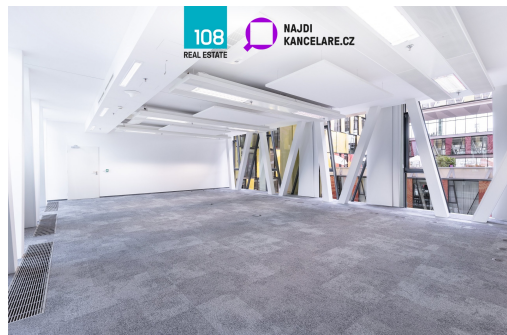

Pronájem kanceláří Amazon Court, Karolínská, Praha 8 - Karlín

Karolinská, 18600, Praha 8, Praha

20 EUR
za m²/měsíc

Nájem 19,50 - 22,50
EUR/m². Servisní poplatky
143,-Kč/m²/měsíc + DPH

Vyřizuje

Lena Popová

Tel.: +420 222 211 464

GSM: +420 608 637 883

E-mail:

lena.popova@108realestate.cz

Plocha kanceláří: 886 m²

Stav objektu: velmi dobrý

Ostatní: Garáž; Parkoviště

Druh objektu: skeletová

Druh prostor: Kanceláře

Energetická náročnost: G - Mimořádně
nehospodárná

POPIS NEMOVITOSTI: Nabízíme k pronájmu kanceláře v Praze. Projekt Amazon Court zahrnujících 19 880 m² moderních kancelářských ploch třídy A.

K dispozici:

plocha: 556 m², patro: 4

plocha: 557 m², patro: 3

plocha: 886 m², patro: 2 + 40 m² terasa

Specifikace

- vysoká kvalita vnitřního prostředí
- zdvojená podlaha ve všech kancelářích 8 výtahů ve 4 jádrech (každé jádro má 2 výtahy)
- sprinklery a systém požárních hlásičů po celé budově
- kamerový systém ve společných prostorách
- UPS (zabezpečení nepřetržité dodávky energie)

Lokalita