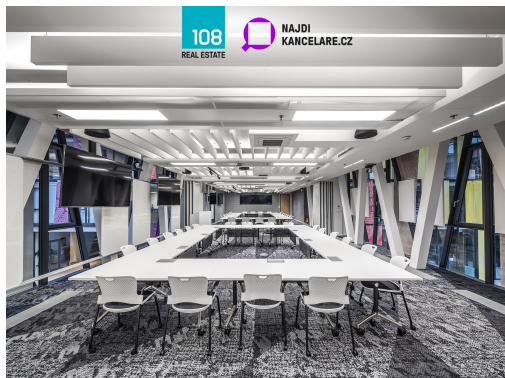

Amazon Court, Karolínská, Praha 8 - Karlín

Karolinská, 18600, Praha 8, Praha

20 EUR
za m²/měsíc

Nájem 19,50 - 22,50
EUR/m². Servisní poplatky
143,-Kč/m²/měsíc + DPH

Vyřizuje

Lena Popová

Tel.: +420 222 211 464

GSM: +420 608 637 883

E-mail:

lena.popova@108realestate.cz

Plocha kanceláří: 557 m²

Stav objektu: velmi dobrý

Ostatní: Garáž; Parkoviště

Druh objektu: skeletová

Druh prostor: Kanceláře

Energetická náročnost: G - Mimořádně
nehospodárná

POPIS NEMOVITOSTI: Nabízíme k pronájmu kanceláře v Praze. Projekt Amazon Court zahrnujících 19 880 m² moderních kancelářských ploch třídy A.

Specifikace

- vysoká kvalita vnitřního prostředí
- zdvojená podlaha ve všech kancelářích 8 výtahů ve 4 jádrech (každé jádro má 2 výtahy)
- sprinklery a systém požárních hlásičů po celé budově
- kamerový systém ve společných prostorách
- UPS (zabezpečení nepřetržité dodávky energie)

Lokalita

- nejbližší zastávka MHD na Karlínském náměstí. Odtud je to pak asi minutu tramvají na zastávku metra B Křižíkova a dvě minuty na dopravní uzel Florenc, kde se protínají linky B a C a také je tu autobusový terminál