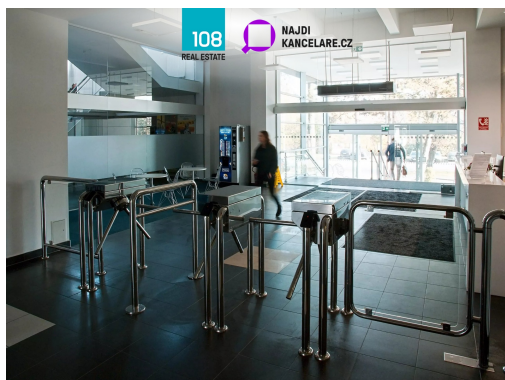

Office Center Purkyňova, Purkyňova, Brno - Královo Pole

Purkyňova 2845, 61200, Královo pole, Brno

12 EUR
za m²/měsíc

Vyřizuje

Martina Nielsen

Tel.: +420 222 211 464

GSM: +420 601 371 670

E-mail:

martina.nielsen@108realestate.cz

Plocha kanceláří: 1385 m²

Stav objektu: velmi dobrý

Ostatní: Garáž; Parkoviště

Druh objektu: skeletová

Druh prostor: Kanceláře

Energetická náročnost: G - Mimořádně nevhodná

POPIS NEMOVITOSTI: Nabízíme pronájem moderních kanceláří v projektu Office Center Purkyňova v Brně - Královo Pole.

Projekt nabízí širokou škálu služeb včetně recepce, kantýny, posilovny a zázemí pro cyklisty představuje ideální zázemí pro firmy hledající reprezentativní a zároveň praktické kancelářské prostory.

K dispozici:

plocha: 1145 m², patro: 3

plocha: 1385 m², patro: 2

plocha: 623 m², patro: 2

Specifikace

- Klimatizace
- Recepce v budově
- Přístup 24/7
- Výtah
- Parkování