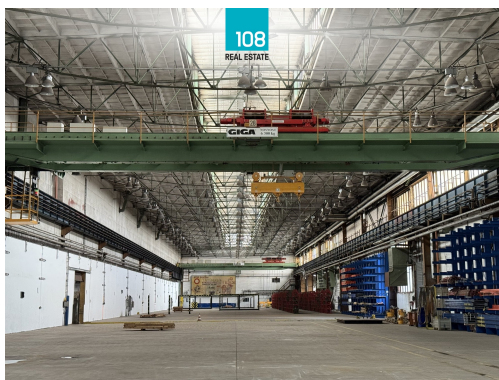

Průmyslový areál Frýdek-Místek, pronájem skladových prostor

Míru, 73801, Frýdek-Místek

Neuvedeno za nemovitost

dohodou

Vyřizuje

Darek Vodehnal

Tel.: +420 222 211 464

GSM: +420 778 090 108

E-mail:

darek.vodehnal@108realestate.cz

Celková plocha: 23913 m²

Druh objektu: skeletová

Účel budovy: Sklad

Energetická náročnost: G - Mimořádně nehospodárná

Počet podlaží: 1

Stav objektu: velmi dobrý

Ostatní: Parkoviště

POPIS NEMOVITOSTI: Na základě přímého pověření Vám nabízíme prodej areálu plně vybaveným portálovými jeřáby pro manipulaci s těžkými břemeny.

Specifikace

- Zastavěná plocha 23 913 m²
- Čistá využitelná plocha 21 758 m²
- Pozemek o výměře 39 069 m²
- Portálové jeřáby (13 ks, max. nosnost 20 000 kg)
- Světla výška max 12,5 m (10,5 m pod jeřáb)
- Světla výška min 7,5 m (5,7 m pod jeřáb)
- Čistá podlahová plocha sklad 19 068 m²
- Čistá podlahová plocha soc. + admin. zázemí 2 690 m²
- 7 přímých vjezdů do skladů
- Železniční vlečka