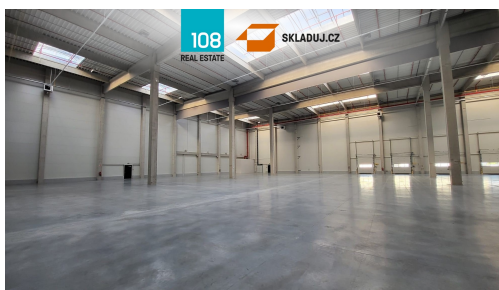

Průmyslový areál Lovosice, pronájem skladových prostor

Průmyslová, 41002, Lovosice

Neuvedeno

za m²/měsíc

dohodou, na vyžádání

Vyřizuje

108 REAL ESTATE-S

Tel.: +420 222 211 464

GSM: +420 774 881 774

E-mail:

skladuj@skladuj.cz

Celková plocha:	3560 m²	Počet podlaží:	1
Druh objektu:	skeletová	Stav objektu:	velmi dobrý
Účel budovy:	Sklad	Ostatní:	Garáž; Parkoviště
Energetická náročnost:	G - Mimořádně neehospodárná		

POPIS NEMOVITOSTI: V zastoupení majitele a bez provize nabízíme k pronájmu skladové nebo výrobní prostory v Lovosicích.

K dispozici
budova LO1, plocha: 4 600 m², dostupné ihned

Specifikace

- světlá výška 10 m
- rozpon 12x24 m
- nosnost podlah 5 t/m²
- konstrukce: prefabrikovaný železobetonový skelet
- LED osvětlení
- dispozice na míru dle požadavků nájemce
- Fotky jsou pouze ilustrativní