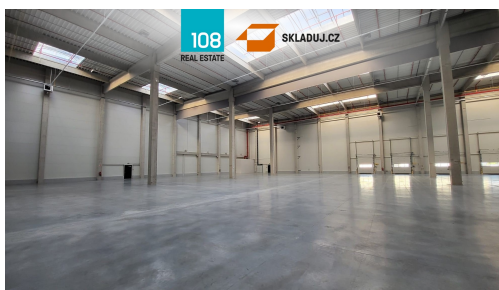

Průmyslový areál Lovosice, pronájem skladových prostor

Průmyslová, 41002, Lovosice

Neuvedeno

za m²/měsíc

dohodou, na vyžádání

Vyřizuje

108 REAL ESTATE-S

Tel.: +420 222 211 464

GSM: +420 774 881 774

E-mail:

skladuj@skladuj.cz

Celková plocha:	3560 m ²	Počet podlaží:	1
Druh objektu:	skeletová	Stav objektu:	velmi dobrý
Účel budovy:	Sklad	Ostatní:	Garáž; Parkoviště
Energetická náročnost:	G - Mimořádně neehospodárná		

POPIS NEMOVITOSTI: V zastoupení majitele a bez provize nabízíme k pronájmu skladové nebo výrobní prostory v Lovosicích.

K dispozici
budova LO1, plocha: 4 600 m², dostupné ihned

Specifikace

- světlá výška 10 m
- rozpon 12x24 m
- nosnost podlah 5 t/m²
- konstrukce: prefabrikovaný železobetonový skelet
- LED osvětlení
- dispozice na míru dle požadavků nájemce
- Fotky jsou pouze ilustrativní