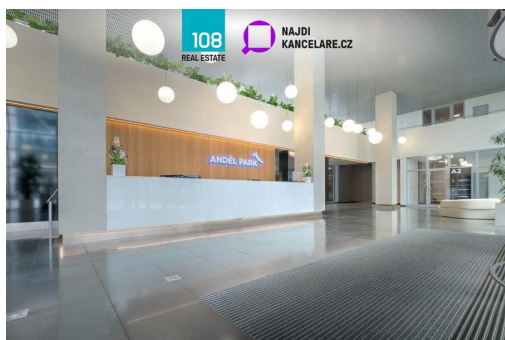

Anděl Park, Radlická, Praha 5 - Smíchov

Radlická, 15000, Praha 5, Praha

17 EUR
za m²/měsíc

Nájemné €16/m²/měsíc.
Servisní poplatky ve výši
€6/m²/měsíc + DPH

Vyřizuje

Lena Popová

Tel.: +420 222 211 464

GSM: +420 608 637 883

E-mail:

lena.popova@108realestate.cz

Plocha kanceláří: 578 m²

Stav objektu: velmi dobrý

Ostatní: Garáž; Parkoviště

Druh objektu: skeletová

Druh prostor: Kanceláře

Energetická náročnost: G - Mimořádně
nehospodárná

POPIS NEMOVITOSTI: Nabízíme pronájem kanceláří na Praze 5 - Smíchov. Projekt Anděl Park, zahrnujících celkovou pronajímatelnou plochu až 20 000 m² třídy A.

Specifikace

- Anděl Park se skládá ze dvou budov (A a B) a patří mezi největší administrativní budovy na Praze 5.
- budovy jsou vzájemně propojeny vnitřním nádvořím. - obě sekce mají vlastní recepci a pro uživatele budovy jsou k dispozici dvě venkovní odpočinkové terasy
- nabízí flexibilní uspořádání kanceláří, které jsou vhodné pro velké i malé společnosti
- kanceláře jsou moderní, plně klimatizované.

Lokalita

- Anděl Park je umístěn na křižovatce ulic Radlická a Karla Engliše s výtečnou dostupností MHD a veškerou odpovídající městskou infrastrukturou.
- okolí umožňuje užívat si nákupů, kultury a stravování v podstatě nonstop. V blízkém sousedství Anděl Parku se nachází řada restaurací, obchodů, hotelů a dalších služeb.