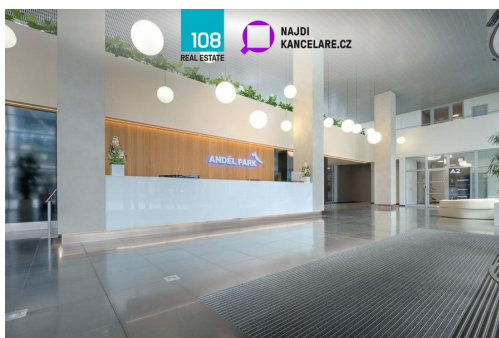

Anděl Park, Radlická, Praha 5 - Smíchov

Radlická, 15000, Praha 5, Praha

17 EUR
za m²/měsíc

Nájemné €16/m²/měsíc.
Servisní poplatky ve výši
€6/m²/měsíc + DPH

Vyřizuje

Lena Popová

Tel.: +420 222 211 464

GSM: +420 608 637 883

E-mail:

lena.popova@108realestate.cz

Plocha kanceláří: 2344 m²

Stav objektu: velmi dobrý

Ostatní: Garáž; Parkoviště

Druh objektu: skeletová

Druh prostor: Kanceláře

Energetická náročnost: G - Mimořádně
nehospodárná

POPIS NEMOVITOSTI: Nabízíme pronájem kanceláří na Praze 5 - Smíchov. Projekt Anděl Park, zahrnujících celkovou pronajímatelnou plochu až 20 000 m² třídy A.

Specifikace

- Anděl Park se skládá ze dvou budov (A a B) a patří mezi největší administrativní budovy na Praze 5.
- budovy jsou vzájemně propojeny vnitřním nádvořím. - obě sekce mají vlastní recepci a pro uživatele budovy jsou k dispozici dvě venkovní odpočinkové terasy
- nabízí flexibilní uspořádání kanceláří, které jsou vhodné pro velké i malé společnosti
- kanceláře jsou moderní, plně klimatizované.

Lokalita

- Anděl Park je umístěn na křižovatce ulic Radlická a Karla Engliše s výtečnou dostupností MHD a veškerou odpovídající městskou infrastrukturou.
- okolí umožňuje užívat si nákupů, kultury a stravování v podstatě nonstop. V blízkém sousedství Anděl Parku se nachází řada restaurací, obchodů, hotelů a dalších služeb.