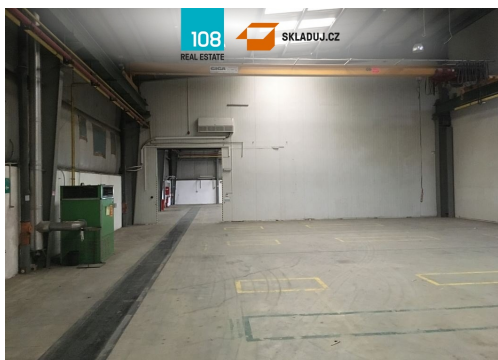

## Průmyslový areál Okrouhlá, pronájem skladových prostor

35002, Jesenice, Okrouhlá

**Neuvedeno**

za m<sup>2</sup>/měsíc

dohodou, na vyžádání

Vyřizuje

**Eva Nováková**

**Tel.:** +420 222 211 464

**GSM:** +420 774 881 774

**E-mail:**

[skladuj@skladuj.cz](mailto:skladuj@skladuj.cz)

<b>Celková plocha:</b>	5000 m <sup>2</sup>	<b>Počet podlaží:</b>	1
<b>Druh objektu:</b>	skeletová	<b>Stav objektu:</b>	velmi dobrý
<b>Účel budovy:</b>	Sklad	<b>Ostatní:</b>	Parkoviště
<b>Energetická náročnost:</b>	G - Mimořádně nevhospodárná		

### Specifikace

- světlá výška 5 m
- vysokozátěžová podlaha
- portálové jeřáby
- k dispozici kancelářské a sociální zázemí
- vytápění plynovými kotly
- celková výměra areálu je 16 300 m<sup>2</sup> s dostatkem zpevněných ploch pro manipulaci