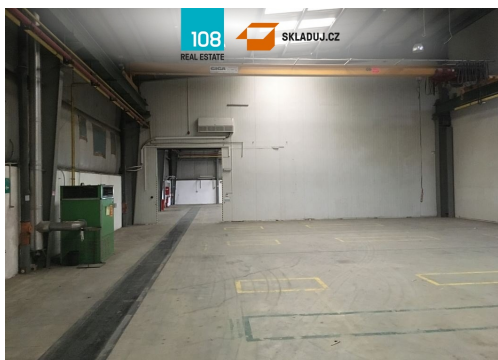

Průmyslový areál Okrouhlá, pronájem skladových prostor

35002, Jesenice, Okrouhlá

Neuvedeno

za m²/měsíc

dohodou, na vyžádání

Vyřizuje

Eva Nováková

Tel.: +420 222 211 464

GSM: +420 774 881 774

E-mail:

skladuj@skladuj.cz

Celková plocha:	5000 m ²	Počet podlaží:	1
Druh objektu:	skeletová	Stav objektu:	velmi dobrý
Účel budovy:	Sklad	Ostatní:	Parkoviště
Energetická náročnost:	G - Mimořádně nevhospodárná		

POPIS NEMOVITOSTI: Na základě přímého pověření majitele (neplatíte provizi) Vám nabízíme k pronájmu výrobní halu v obci Okrouhlá mezi městy Cheb a Kynšperk nad Ohří.

Specifikace

- světlá výška 5 m
- vysokozátěžová podlaha
- portálové jeřáby
- kancelářské a sociální zázemí
- vytápění plynovými kotly
- celková výměra areálu je 16 300 m² s dostatkem zpevněných ploch pro manipulaci